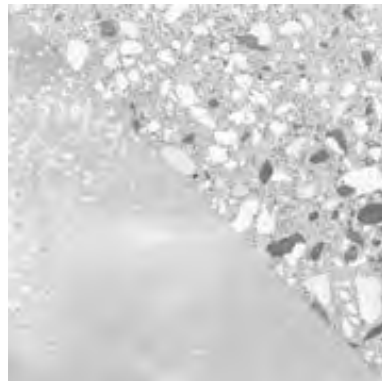

RECYCLE

DECORI
20x20 | DECORS
8"x8"

GRES PORCELLANATO
PORCELAIN STONEWARE

RETTIFICATO
RECTIFIED

BATTISCOPIA
SKIRTING

6,5x20 | 3"x8"

JOLLY