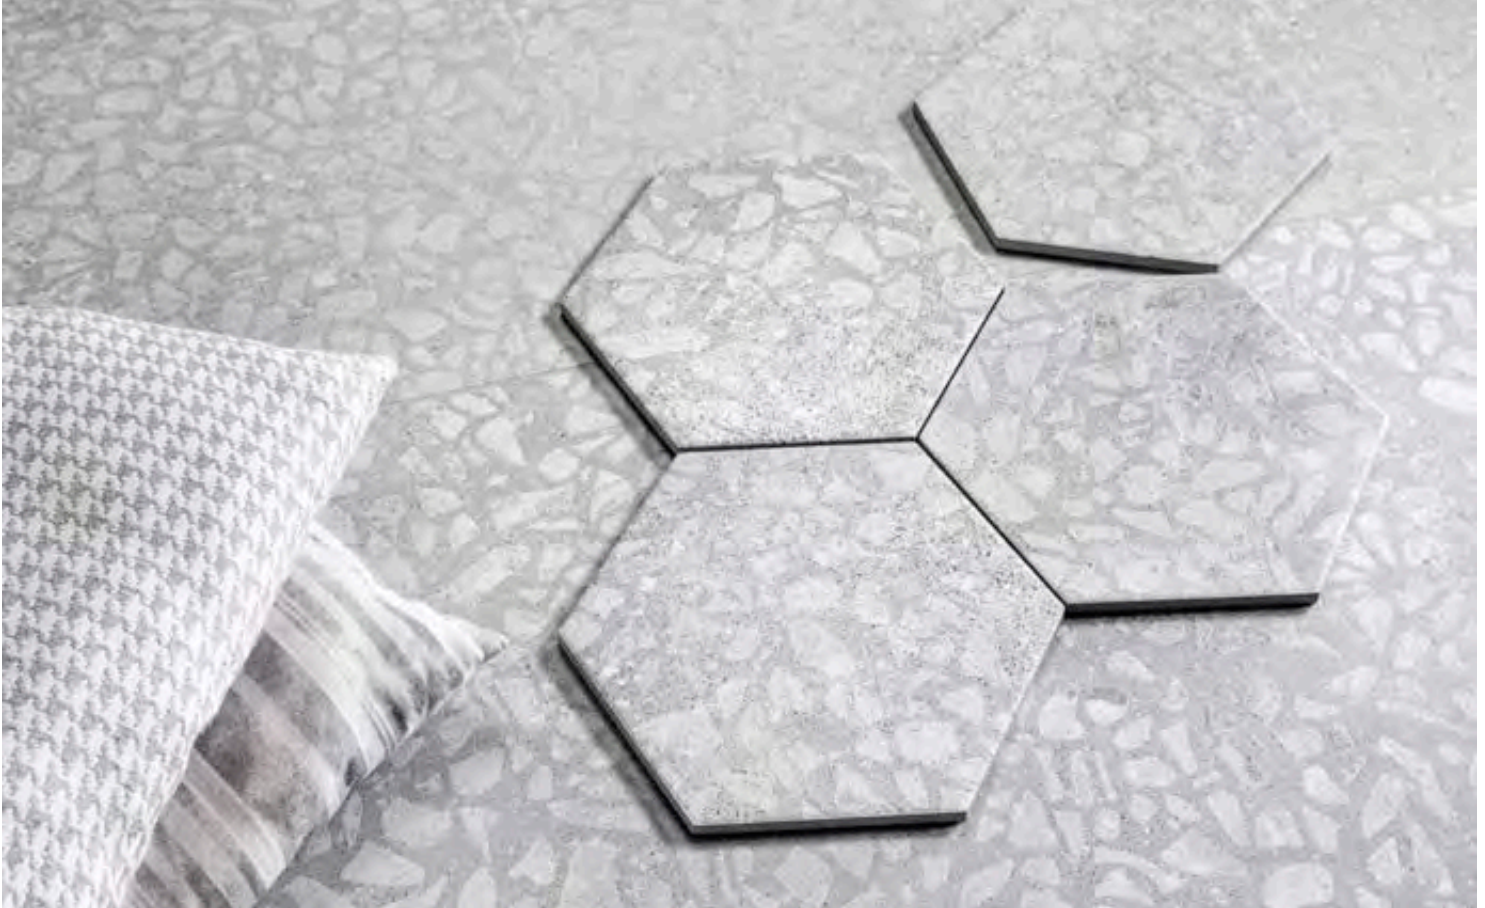

ANTIQUE VENICE 60x120 | 24"x48"
VENICE ESAGONA | EXAGON
VENICE 60x120 | 24"x48"

ANTIQUE GRIT

ANTIQUE VENICE

RECYCLE

TERRAZZOLIGHT 90x90 | 35"x35"

VENICE ESAGONA | EXAGON

RIVERMULTICOLOR ESAGONA | EXAGON

RECYCLE