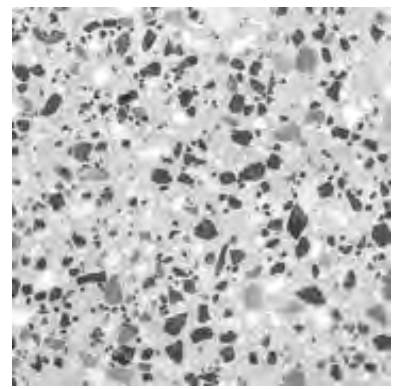

TERRAZZO DARK 20x20 | 8"x8"

RECYCLE 20x20 | 8"x8"

GRES PORCELLANATO
PORCELAIN STONEWARE

RETTIFICATO
RECTIFIED

TERRAZZO LIGHT

BATTISCOPA
SKIRTING

6,5x20 | 3"x8"

TERRAZZO DARK