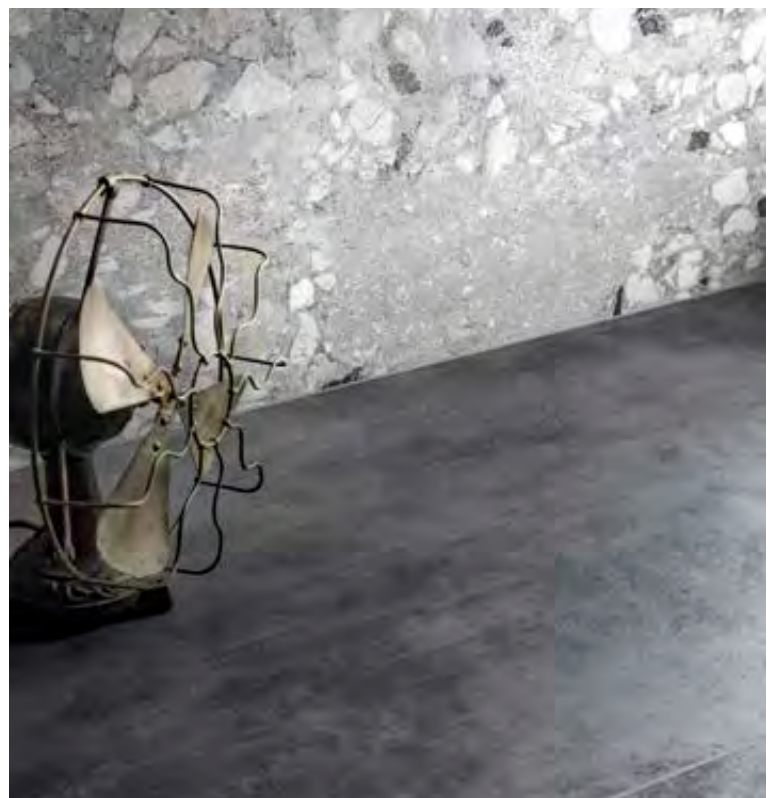

RECYCLE»**RIVER**WHITE
INDUSTRIAL»**BLACK**