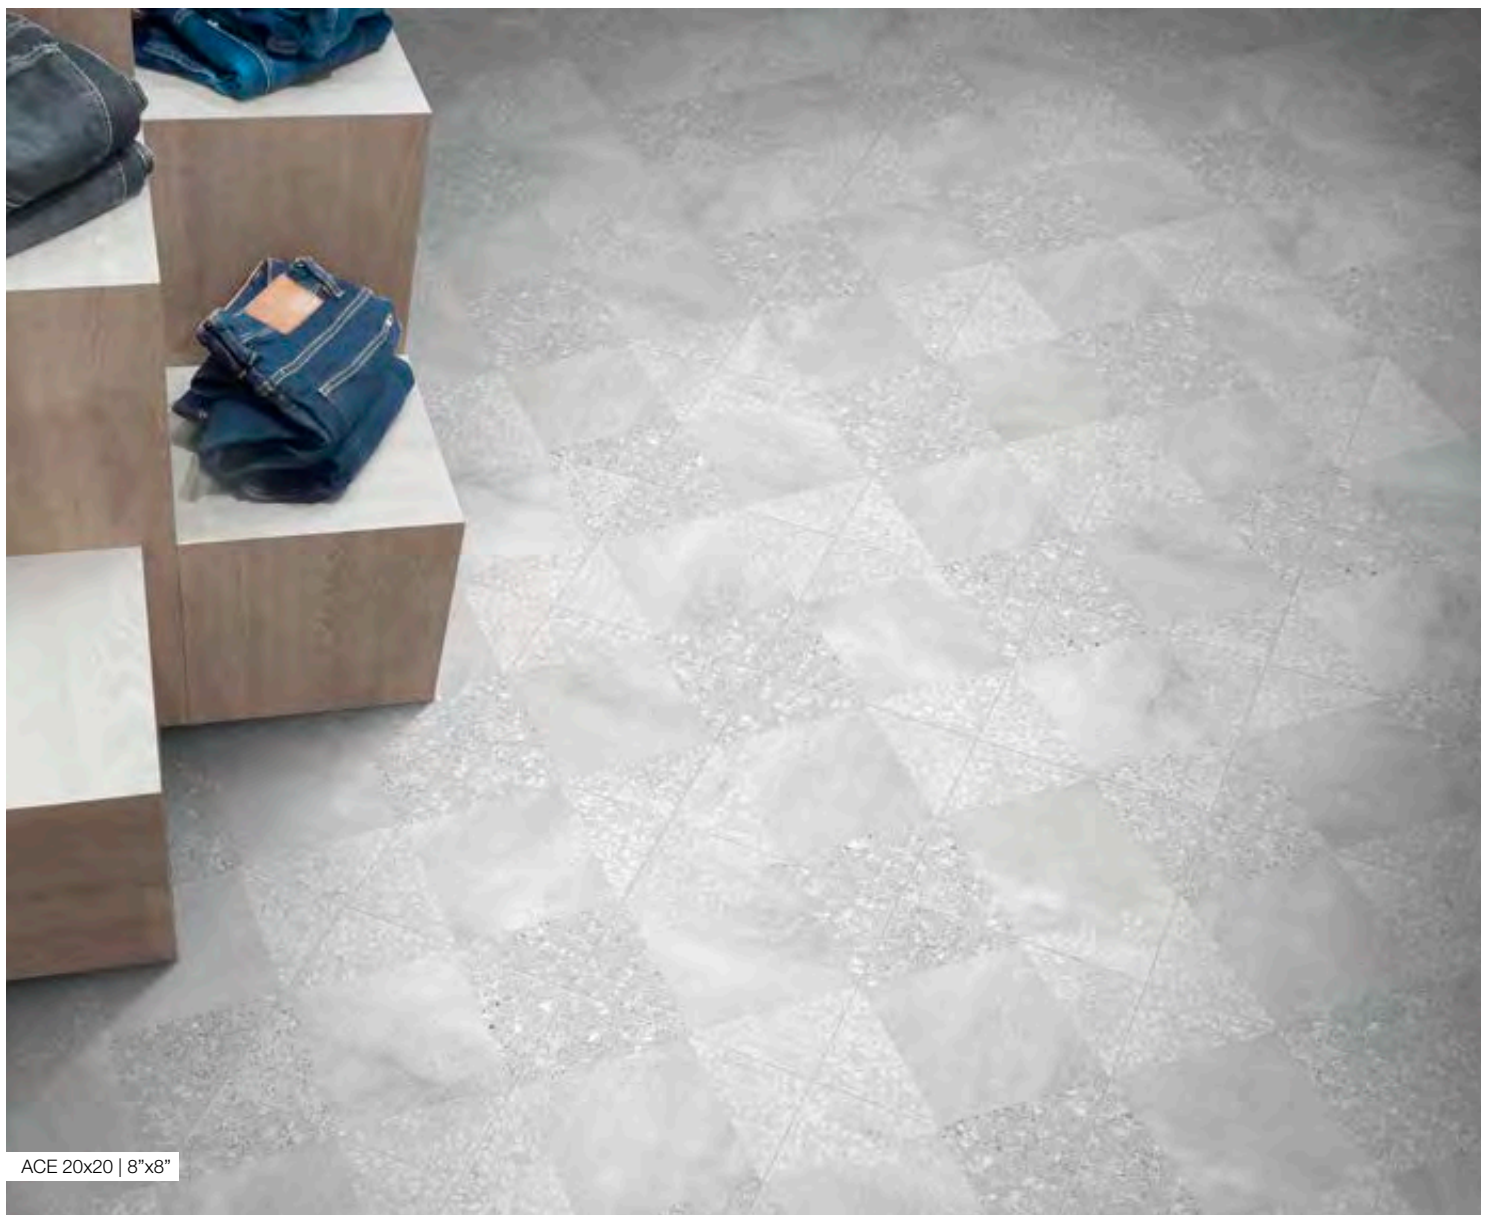

ACE 20x20 | 8"x8"