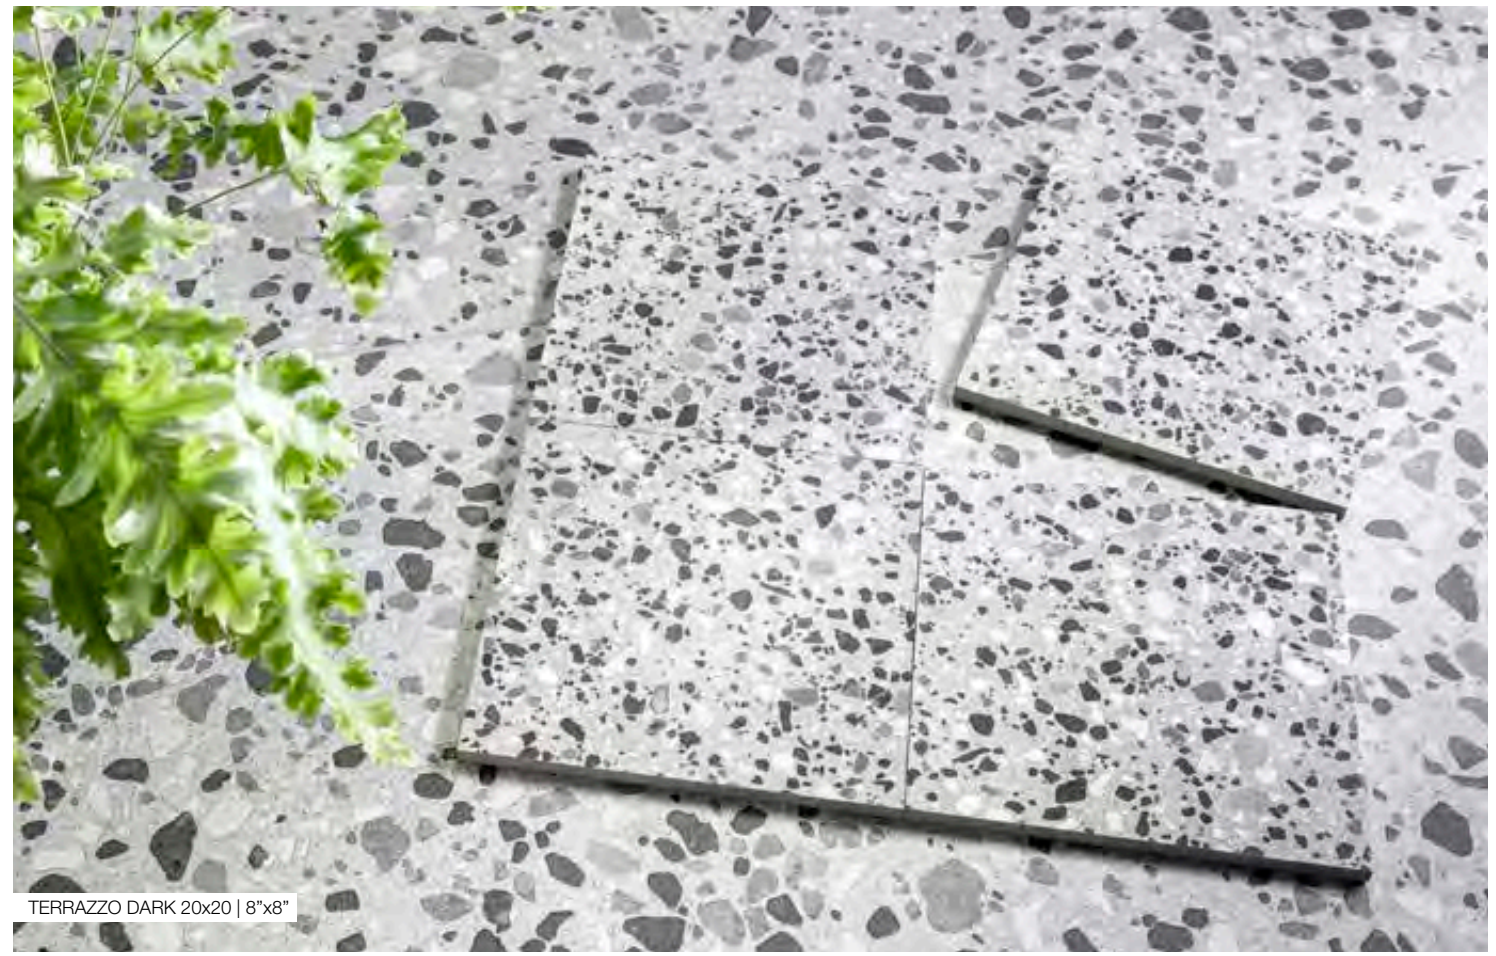

TERRAZZO DARK 20x20 | 8"x8"

RECYCLE 20x20 | 8"x8"

GRES PORCELLANATO
PORCELAIN STONEWARE

RETTIFICATO
RECTIFIED

TERRAZZO LIGHT

BATTISCOPA
SKIRTING

6,5x20 | 3"x8"

TERRAZZO DARK