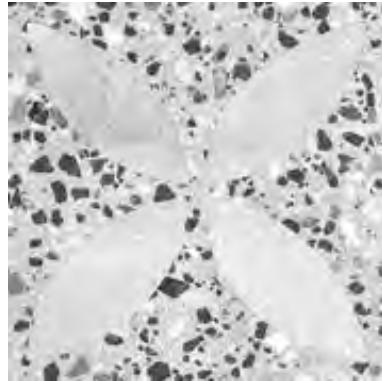

RECYCLE

DECORI
20x20

DECORS
8"x8"

GRES PORCELLANATO
PORCELAIN STONEWARE

RETTIFICATO
RECTIFIED

DAISY

BATTISCOPIA
SKIRTING

6,5x20 | 3"x8"