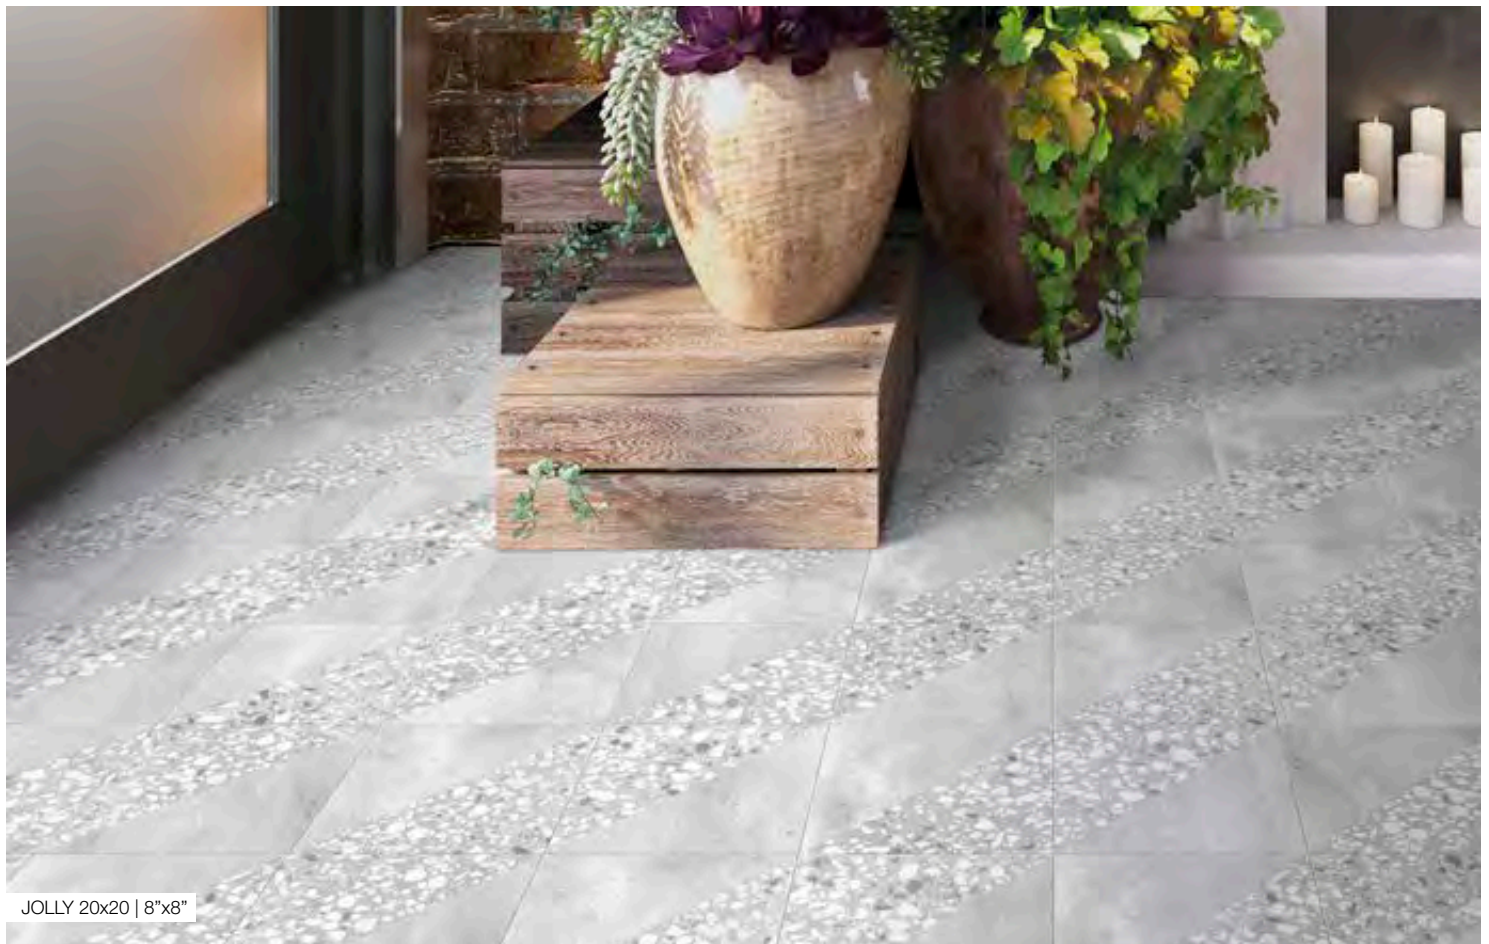

BATTISCOPIA
SKIRTING

6,5x20 | 3"x8"

JOLLY

ARROW

JOLLY 20x20 | 8"x8"

FRAME 20x20 | 8"x8"

DAISY 20x20 | 8"x8"

RECYCLE