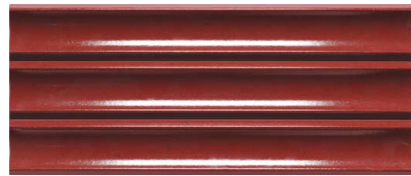

SUPERFICIE BRILLO
SURFACE BRIGHTNESS

FORMATOS

17 x 40 · 7" x 16"
5,5 x 40 · 2" x 16"

Distribué par
Distributed by

ciot

COLORES · COLORS

EVOLUTION
EXTRUDED PORCELAIN TILE

RESIST. A ÁCIDOS Y BASES
RESIST. TO ACIDS & BASES

JAZZ LUZ
5,5 x 40 (G 82) 2" x 16" m

JAZZ LUZ
17 x 40 (G 83) 7" x 16" m

JAZZ RED
17 x 40 (G 81) 7" x 16" m

JAZZ GREEN
17 x 40 (G 81) 7" x 16" m

JAZZ BLUE
17 x 40 (G 81) 7" x 16" m

JAZZ COPPER
17 x 40 (G 84) 7" x 16" m

ESQUINAS SIN NECESIDAD DE INGLETEADO
GLAZED CORNERS

PACKING PIEZAS ESPECIALES

FORMATO	PULGADAS	PZ/CAJA	M ²	CAJA/PLT	PESO/CAJA	PESO/PLT
5,5 x 40	2" x 16"	28	0,62	98	13,86	1,373
17 x 40	7" x 16"	10	0,68	60	16,8	1,023