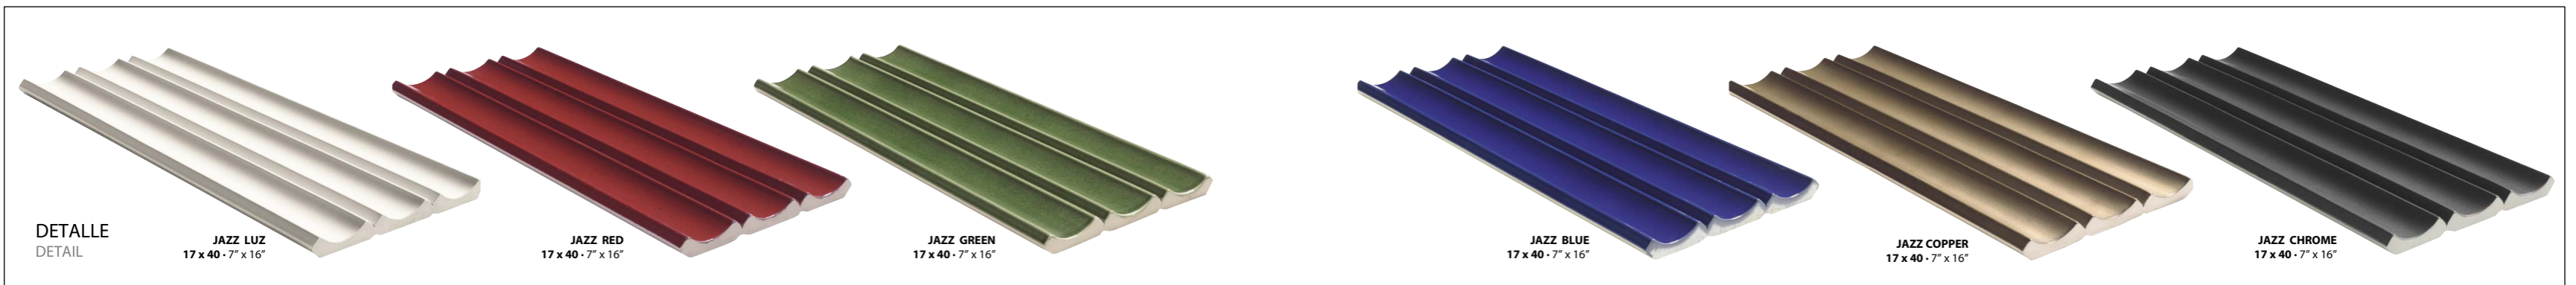

DETALLE
DETAIL

JAZZ LUZ
17 x 40 · 7" x 16"

JAZZ RED
17 x 40 · 7" x 16"

JAZZ GREEN
17 x 40 · 7" x 16"

JAZZ BLUE
17 x 40 · 7" x 16"

JAZZ COPPER
17 x 40 · 7" x 16"

JAZZ CHROME
17 x 40 · 7" x 16"

ESQUINAS SIN NECESIDAD DE INGLETEADO
GLAZED CORNERS