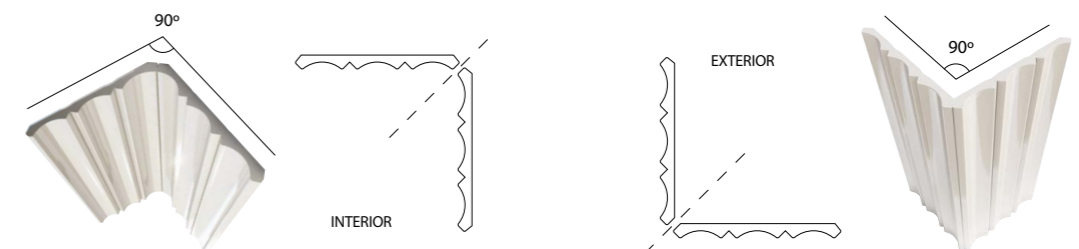

JAZZ LUZ
5,5 x 40 (G 82) 2" x 16" m

JAZZ LUZ
17 x 40 (G 83) 7" x 16" m

JAZZ RED
17 x 40 (G 81) 7" x 16" m

JAZZ GREEN
17 x 40 (G 81) 7" x 16" m

JAZZ BLUE
17 x 40 (G 81) 7" x 16" m

JAZZ COPPER
17 x 40 (G 84) 7" x 16" m

JAZZ CHROME
17 x 40 (G 84) 7" x 16" m

DETALLE
DETAIL

JAZZ LUZ
17 x 40 · 7" x 16"

JAZZ RED
17 x 40 · 7" x 16"

JAZZ GREEN
17 x 40 · 7" x 16"

JAZZ BLUE
17 x 40 · 7" x 16"

JAZZ COPPER
17 x 40 · 7" x 16"

JAZZ CHROME
17 x 40 · 7" x 16"

ESQUINAS SIN NECESIDAD DE INGLETEADO
GLAZED CORNERS

PACKING PIEZAS ESPECIALES

FORMATO	PULGADAS	PZ/CAJA	M ²	CAJA/PLT	PESO/CAJA	PESO/PLT
5,5 x 40	2" x 16"	28	0,62	98	13,86	1,373
17 x 40	7" x 16"	10	0,68	60	16,8	1,023