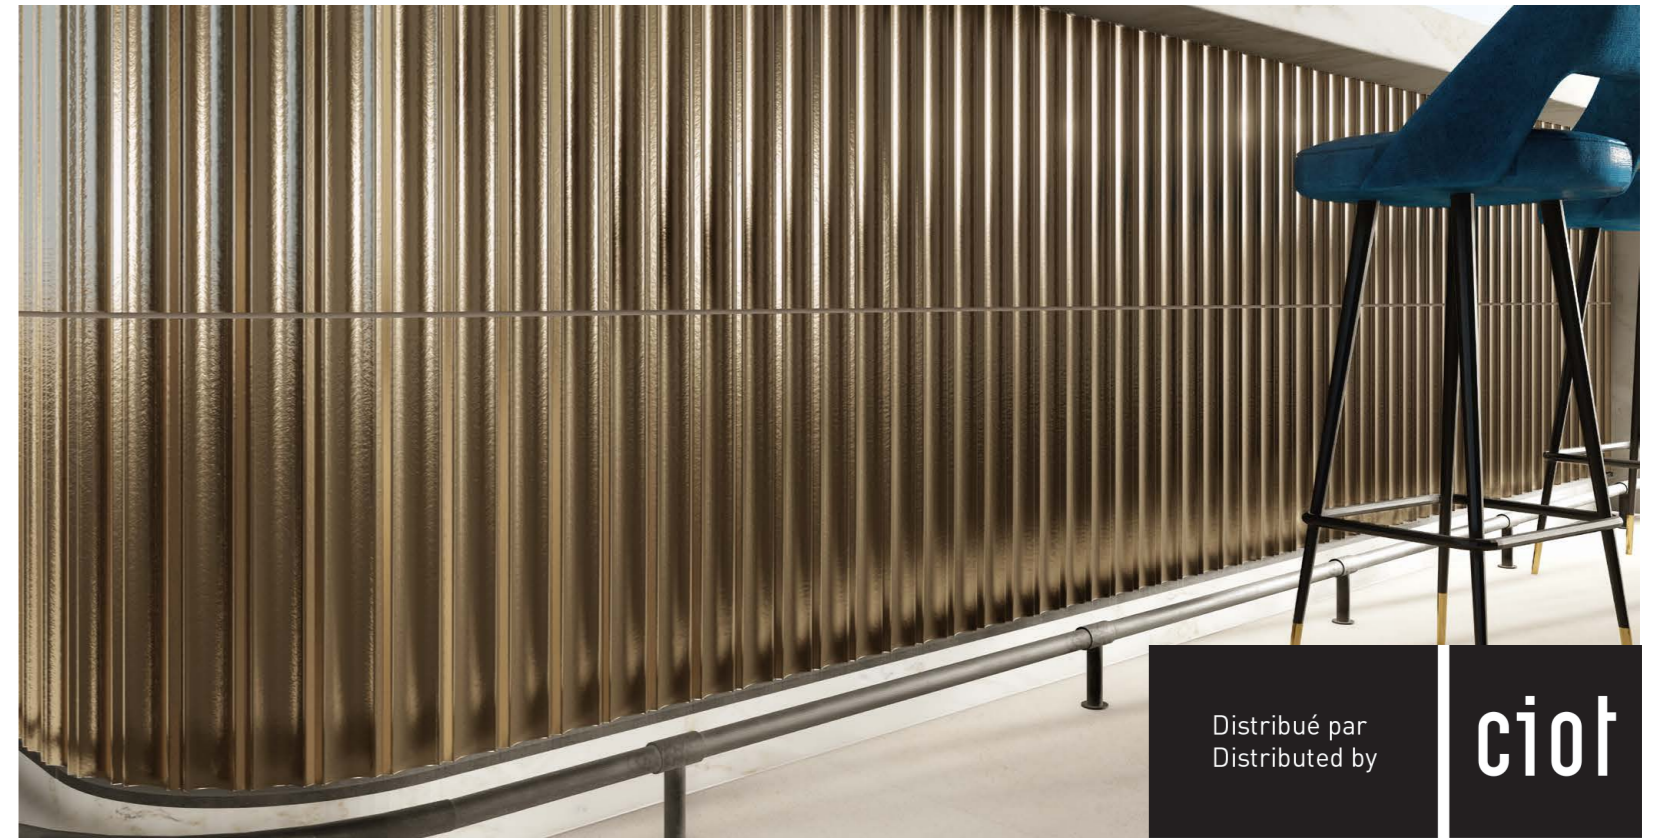

JAZZ

EVOLUTION
EXTRUDED PORCELAIN TILE

SIN MANTENIMIENTO
NO MAINTENANCE

REVESTIMIENTO
WALL TILE

VOLUMEN
VOLUME

RESIST. A ÁCIDOS Y BASES
RESIST. TO ACIDS & BASES
LUZ · RED · BLUE · GREEN

RES. A LA HELADA
FROST PROOF

SUPERFICIE BRILLO
SURFACE BRIGHTNESS

FORMATOS

17 x 40 · 7" x 16"
5,5 x 40 · 2" x 16"

Distribué par
Distributed by

ciot

COLORES · COLORS

EVOLUTION
EXTRUDED PORCELAIN TILE

RESIST. A ÁCIDOS Y BASES
RESIST. TO ACIDS & BASES