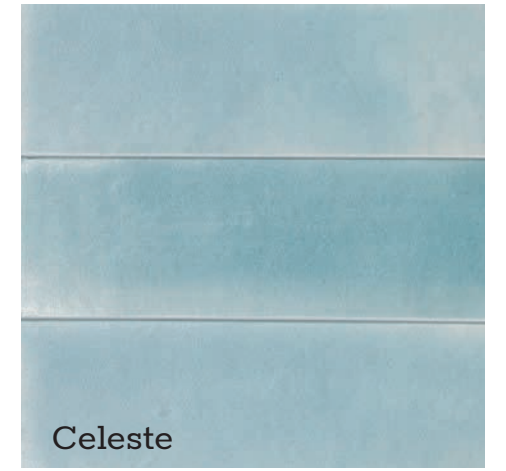

Wabisabi

Wabisabi

La collezione Wabisabi propone
piastrelle rettangolari 5x15 cm in 15
colori con una finitura matt sfumata.

Ispirata alle caratteristiche della
ceramica fatta a mano, ogni piastrella
è unica nel movimento
della superficie e nelle dimensioni.

The Wabisabi collection offers 5x15 cm
rectangular tiles available in 15 colours
with a shaded matt finish.

Inspired by the traditional
characteristics of handmade ceramic,
each tile is unique in the movement of
the surface and in the dimensions.

Teal

Blu

Glicine

Celeste

WAB05VE
5x15 2"x6"

WAB05AC
5x15 2"x6"

WAB05TE
5x15 2"x6"

WAB05BL
5x15 2"x6"

WAB05GL
5x15 2"x6"

WAB05CE
5x15 2"x6"

Latte

Cotto

Rosa

Fucsia

Prugna

WAB05LA
5x15 2"x6"