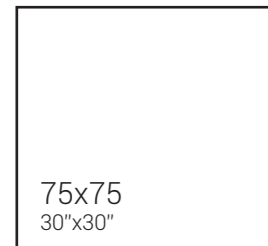

UNIVERSE

60x120
24"x47"

Clase 1 / R9 / A

Base

UNIVERSE

75x75
30"x30"

Clase 1 / R9 / A Clase 3 / R11 / A+B+C

Base