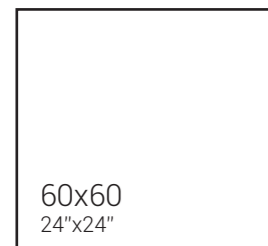

Base

UNIVERSE

60x60
24"x24"

Clase 1 / R9 / A