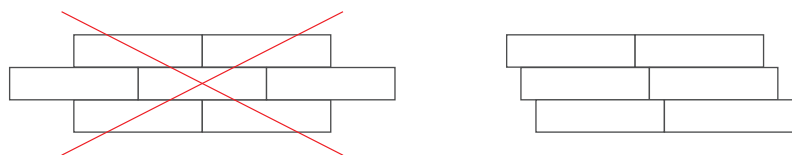

INSTALLATION ET MAINTENANCE

Il est conseillé d'installer les carreaux avec un joint de 3 mm. ■ Utilisez un adhésif et un coulis de haute qualité d'un fabricant tel que Mapei, conformément aux recommandations du fabricant et en fonction des conditions de chantier. ■ Il est préférable d'installer les carreaux en soldat ou de les décaler aux 20% du carreau. La pose décalée à 50% n'est pas recommandée. ■ Dès que les joints sont secs, il est recommandé de procéder au nettoyage initial post-construction tel que décrit par le fabricant. ■ L'entretien quotidien pourra être réalisé avec un détergent neutre.