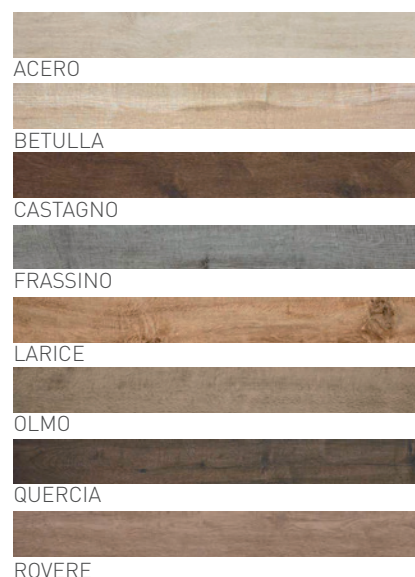

NOUVEAUTÉ

GRÈS CÉRAMÉ COLORÉ DANS LA MASSE

COULEURS

DESCRIPTION

Treverkhome, par *Marazzi*, est un grès cérame coloré dans la masse où l'aspect naturel et les sensations de bois garantissent l'émerveillement. *Treverkhome* interprète un bois élégant et prisé, semblable au chêne. Avec son fini plutôt satiné, ses huit couleurs et quatre formats, *Treverkhome* est idéal pour votre projet.

GRÈS CÉRAMÉ COLORÉ DANS LA MASSE

TREVERKHOME20

COULEURS

FRASSINO

LARICE

QUERCIA

ROVERE

DESCRIPTION