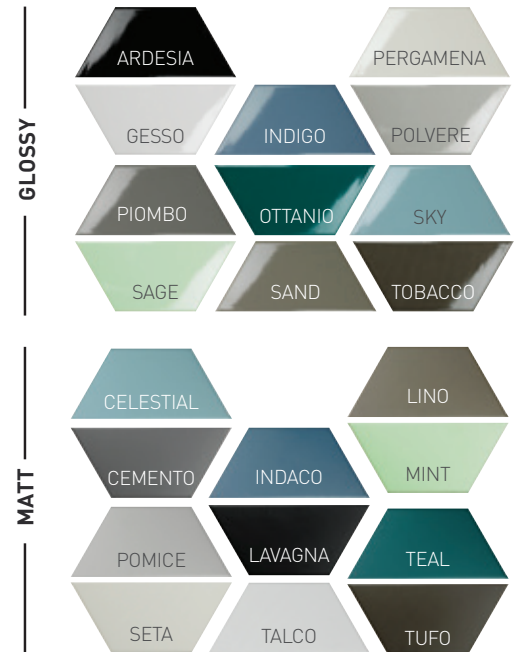

NOUVEAUTÉ

GRÈS CÉRAME ÉMAILLÉ

TRAPEZ

COULEURS

DESCRIPTION

Trapez, par *Tonalite*, est un carreau de grès cérame émaillé. Cette collection, comprenant vingt-deux couleurs et deux finis, permet de créer des décors uniques et éclatés. Sa forme de trapèze vous offre également la possibilité de créer des motifs originaux, reflétant votre personnalité.

FORMATS

MATT : 10 x 23 cm

GLOSSY : 10 x 23 cm

APPLICATIONS

Trapez est tout indiqué pour une application sur les murs, à l'intérieur, dans vos projets résidentiels et commerciaux. Une application sur les planchers est aussi possible pour les projets résidentiels seulement.

INFORMATIONS TECHNIQUES

	ABSORPTION D'EAU	RÉSISTANCE À L'ABRASION PEI	RÉSISTANCE CHIMIQUE	RÉSISTANCE AUX TACHES	CONTENU RECYCLÉ
NORMES	ISO 10545/3	ISO 10545/7	ISO 10545/13	ISO 10545/14	CRÉDITS MR4
VALEURS	< 0,5 %	Matt: Talco et Seta : PEI 5 Couleurs claires : PEI 4 Couleurs moyennes : PEI 3 Couleurs foncées : PEI 2	GA	MIN. CLASSE 3	PRÉ-CONS.: 35%