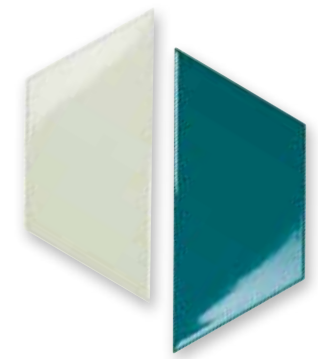

Trapez glossy

Distribué par
Distributed by

ciot

Trapez glossy

La forma geometrica dà il ritmo alla composizione.
Trapez è una collezione pensata per rivestimento,
basata su una modularità di elementi trapezoidali da 23x10,
che riescono a creare insoliti effetti visivi.
L'ampia gamma di colori permette di giocare
con composizioni tono su tono o contrasti decisi
per creare sempre texture di grande effetto.

Its geometric shapes bring rhythm to composition.
Trapez is a collection of modular, 23x10,
trapezoid tiles intended for wall covering
that create unique visual effects.
The wide range of colours allows you to experiment
with tone on tone or clear contrasts,
for extremely striking textures.

Ardesia Polvere Gesso

23x10 9"x4"

Trapez glossy 3

Morbide
luminosità
Soft brightness

Sage Ottanio

23x10 9"x4"

Trapez glossy 7

Colori brillanti