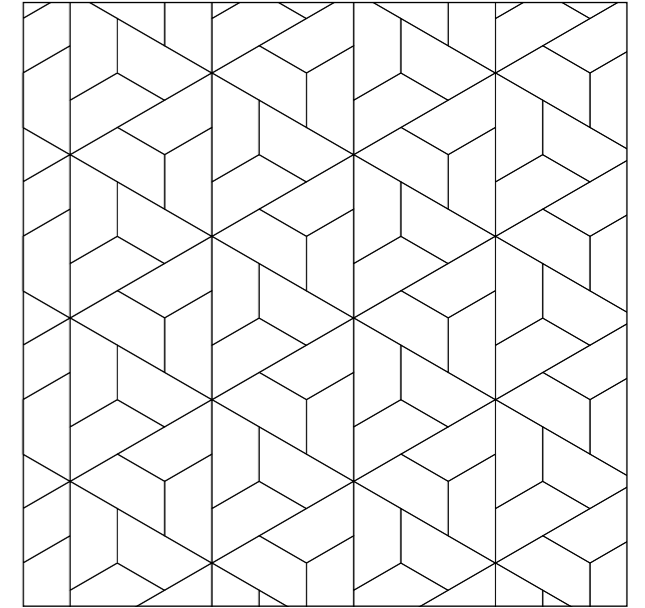

Trapez glossy 23x10 9"x4"

Soluzioni di posa | Laying patterns

pag. 2

pag. 6

A

B

C

D

E

Imballaggi | Packaging

Formato Size	Spessore/mm Thickness/mm	Pezzi/Scatola Pieces/Box	m²/Scatola Sq.Mt/Box	Scatole/Pallet Box/Pallet	m²/Pallet Sq.Mt/Pallet	kg/m² Kg/Sq.Mt
23x10 9"x4"	9	23	0,39	120	46,8	20,3

Caratteristiche | Features

Le piastrelle della collezione "Trapez" sono in Gres porcellanato e secondo la norma EN 14411 appartengono al gruppo Bla.

Inoltre queste piastrelle rispondono ai requisiti imposti dal marchio CE.

Tiles of series "Trapez" are produced in porcelain stoneware and according to the current european set of rules, they belong to the Bla group (Rule EN 14411: 2012).

Moreover these tiles fulfil the necessary qualifications requested by the CE brand.