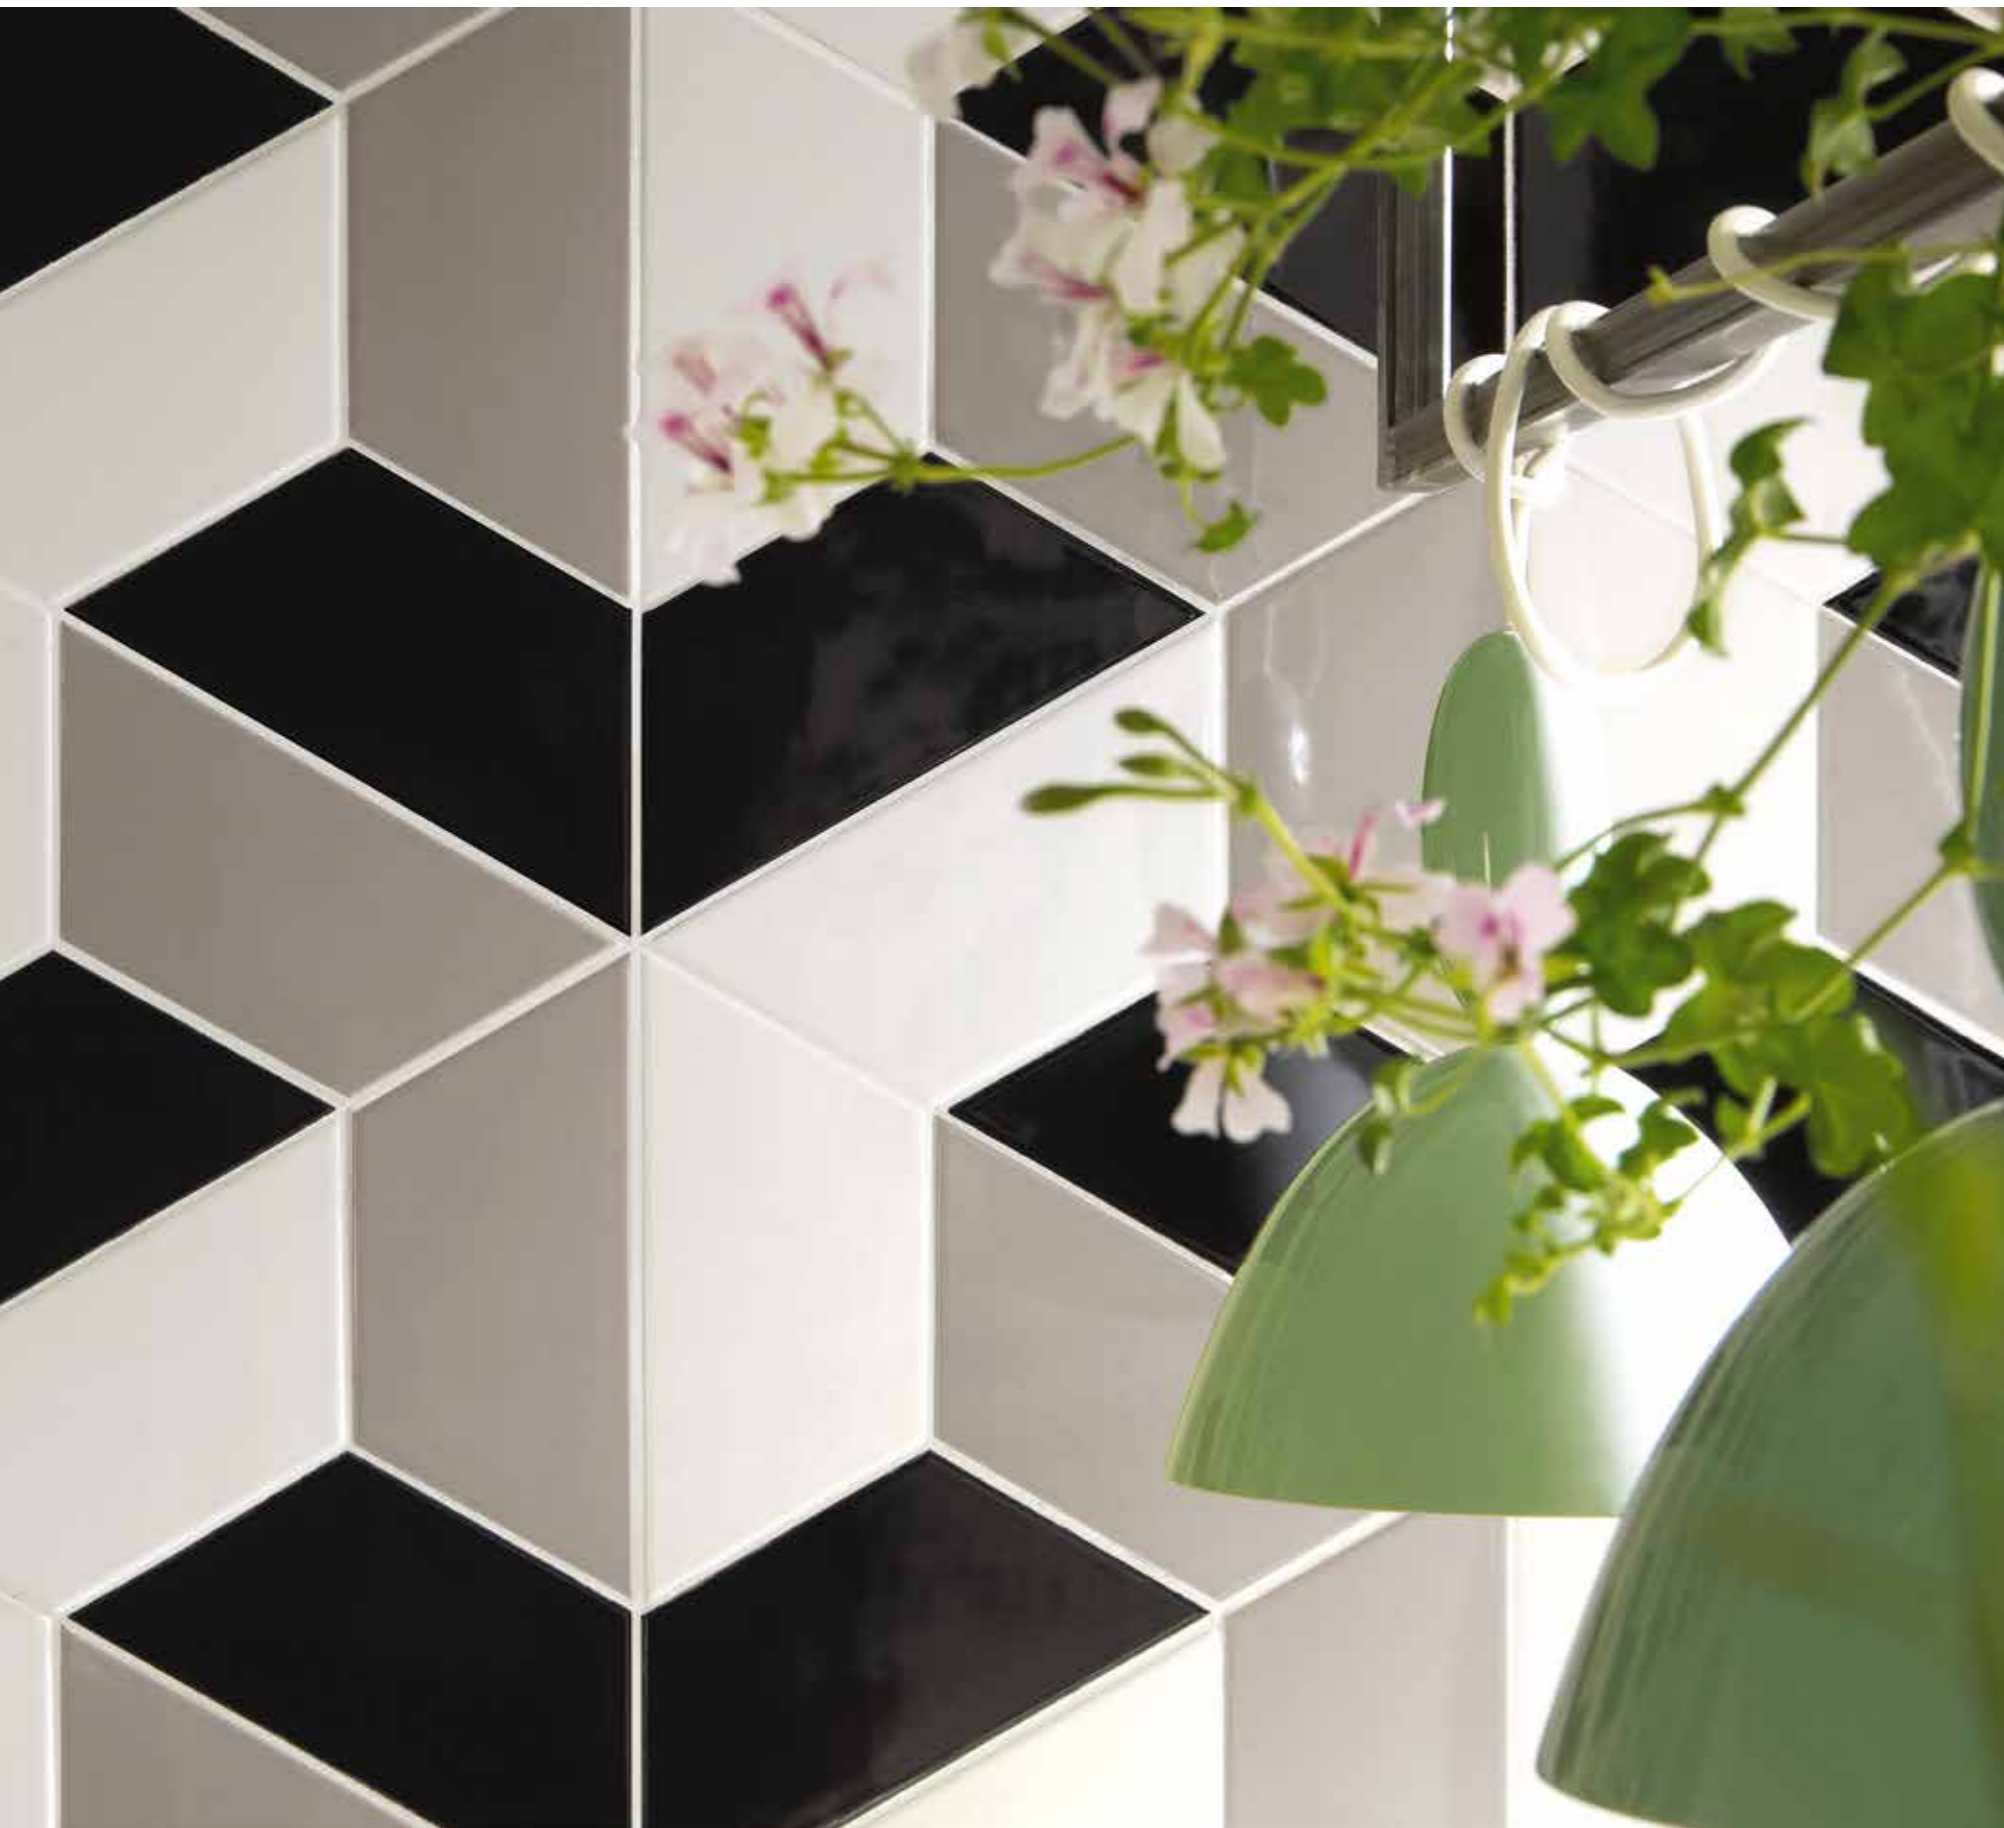

Morbide
luminosità
Soft brightness