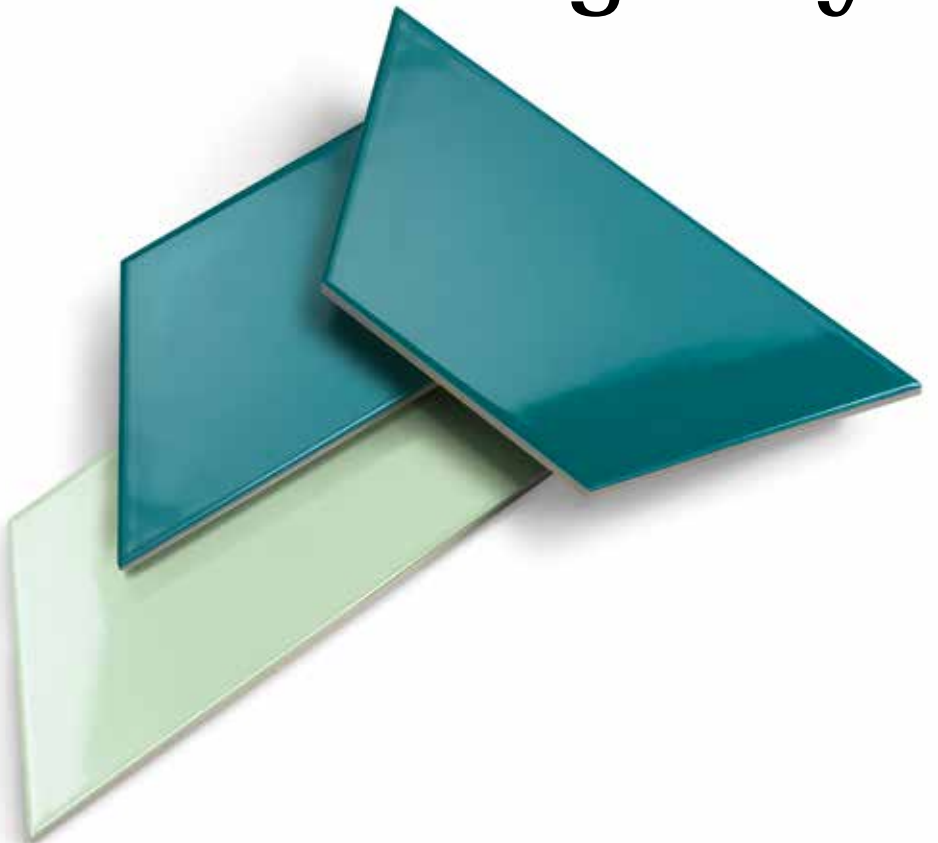

Trapez glossy

Distribué par
Distributed by

ciot

Trapez glossy

La forma geometrica dà il ritmo alla composizione.
Trapez è una collezione pensata per rivestimento,
basata su una modularità di elementi trapezoidali da 23x10,
che riescono a creare insoliti effetti visivi.
L'ampia gamma di colori permette di giocare
con composizioni tono su tono o contrasti decisi
per creare sempre texture di grande effetto.

Its geometric shapes bring rhythm to composition.
Trapez is a collection of modular, 23x10,
trapezoid tiles intended for wall covering
that create unique visual effects.
The wide range of colours allows you to experiment
with tone on tone or clear contrasts,
for extremely striking textures.

Ardesia Polvere Gesso

23x10 9"x4"

Trapez glossy 3

Morbide
luminosità
Soft brightness

Sage Ottanio

23x10 9"x4"

Trapez glossy 7

Colori brillanti