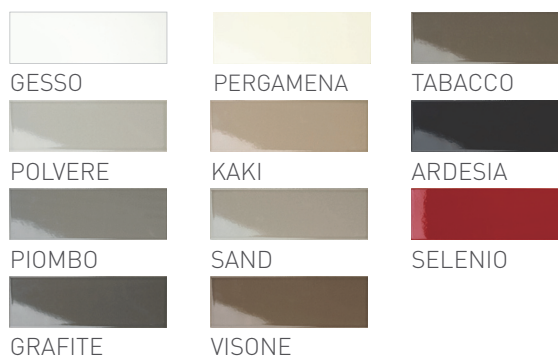

## GRÈS CÉRAME ÉMAILLÉ

**SILK**

### COULEURS ET FORMAT

**GLOSSY** : 10x30 cm

### DESCRIPTION

*Silk* par *Tonalite* est un carreau mural au fini lustré disponible en onze couleurs. Le format diamantato, avec ses cotés biseautés, apportera dimension et style à vos espaces.

**SILK ARABESQUE**

#### VARIATION DE TEINTE

Faible -----> Élevée