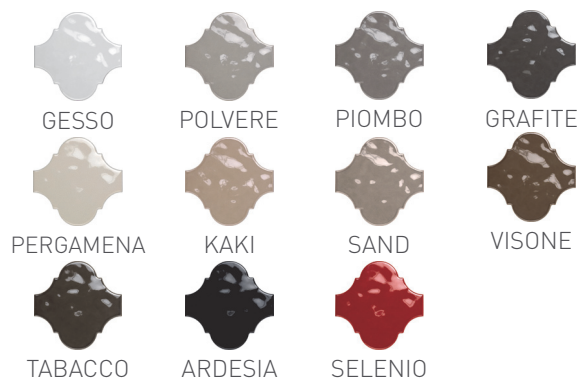

COULEURS ET FORMAT

GLOSSY : 14,5x14,5 cm

DESCRIPTION

Tout comme l'ancien de logo de Ciot, les carreaux décoratifs *Silk Arabesque* ont la forme d'un classique de la céramique des années 50. Lustrés et légèrement texturés, les carreaux *Silk Arabesque* sont offerts dans les mêmes couleurs que la collection *Silk*.

APPLICATIONS

Silk et *Silk Arabesque* sont tout indiqués pour une application sur les murs, à l'intérieur, dans vos projets résidentiels et commerciaux.

INFORMATIONS TECHNIQUES

Aucune information technique disponible.

INSTALLATION ET MAINTENANCE

L'utilisation d'un coulis sans sable tel que Mapei Keracolor U est recommandée. ■ Dès que les joints sont secs, il est recommandé de procéder au nettoyage initial avec un détergent au pH neutre. ■ L'entretien quotidien pourra être réalisé avec un détergent neutre, l'utilisation de produits de nettoyage abrasifs est contre-indiquée.