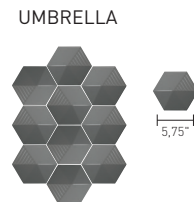

PÂTE BLANCHE MURALE

6 MOTIFS ALÉATOIRES

	12,4 x 10,7 cm		12,4 x 10,7 cm	
	5,75 x 4,25"			
	BRILLO	MATT	BRILLO	MATT
WHITE	●	○	●	○
LIGHT GREY	●	N/A	●	N/A
DARK GREY	○	N/A	○	N/A
BLACK	●	○	●	○
WHITE PEARL	N/A	N/A	○	N/A
CREAM	○	N/A	○	N/A
METALLIC	N/A	N/A	●	N/A

DISPONIBILITÉ ¹

- en stock
- commande spéciale
- N/A non disponible

¹ Sous réserve de modifications

Pour plus d'information sur ce produit, consultez votre représentant.

ÉPAISSEUR | HEX : 9 mm UMBRELLA : 11,5 à 22 mm

FAIT EN ESPAGNE