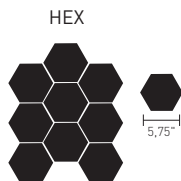

PÂTE BLANCHE MURALE

6 MOTIFS ALÉATOIRES

	12,4 x 10,7 cm		12,4 x 10,7 cm	
	5,75 x 4,25"			
	BRILLO	MATT	BRILLO	MATT
WHITE	●	○	●	○
LIGHT GREY	●	N/A	●	N/A
DARK GREY	○	N/A	○	N/A
BLACK	●	○	●	○
WHITE PEARL	N/A	N/A	○	N/A
CREAM	○	N/A	○	N/A
METALLIC	N/A	N/A	●	N/A

DISPONIBILITÉ ¹

- en stock
- commande spéciale
- N/A non disponible

¹ Sous réserve de modifications

Pour plus d'information sur ce produit, consultez votre représentant.

ÉPAISSEUR | HEX : 9 mm UMBRELLA : 11,5 à 22 mm

FAIT EN ESPAGNE