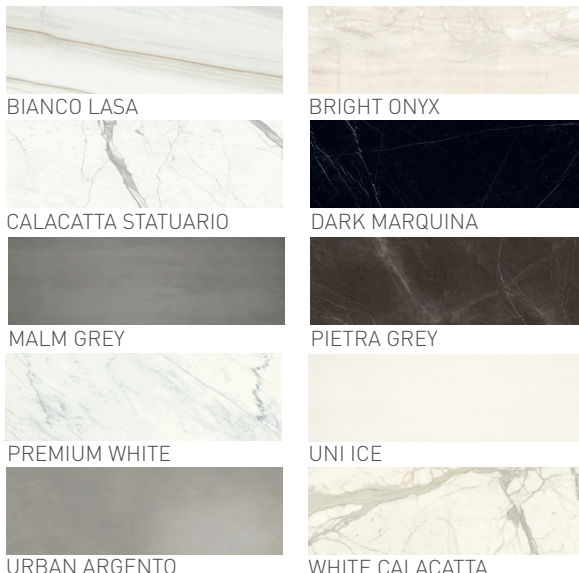

NOUVEAUTÉ

GRÈS CÉRAME PLEINE MASSE

COULEURS^s

DESCRIPTION

SapienStone est un grès cérame pleine masse conçu spécialement pour les comptoirs de cuisine, les vanités, les foyers, ainsi que pour de nombreuses applications en ameublement. Son procédé unique de fabrication permet de reproduire des veines dans la masse, ce qui lui confère une apparence imitant la pierre naturelle. Ces dalles sont offertes en plusieurs couleurs d'apparence ultra-moderne ou plus classique. *SapienStone* peut être agencé aux carreaux et dalles de grès cérame de la collection MaxFine (6 mm).

FORMATS

LEVIGATO (LEV.): 150x325 cm

NATUREL (NAT.): 150x325 cm

SEMILEVIGATO (SEMILEV.): 150x325 cm

SILKY: 150x325 cm

APPLICATIONS

SapienStone est tout indiqué pour une application sur les planchers, les murs, les comptoirs et les foyers, à l'intérieur, dans vos projets résidentiels et commerciaux. Une application à l'extérieur est possible pour les comptoirs et les surfaces verticales.