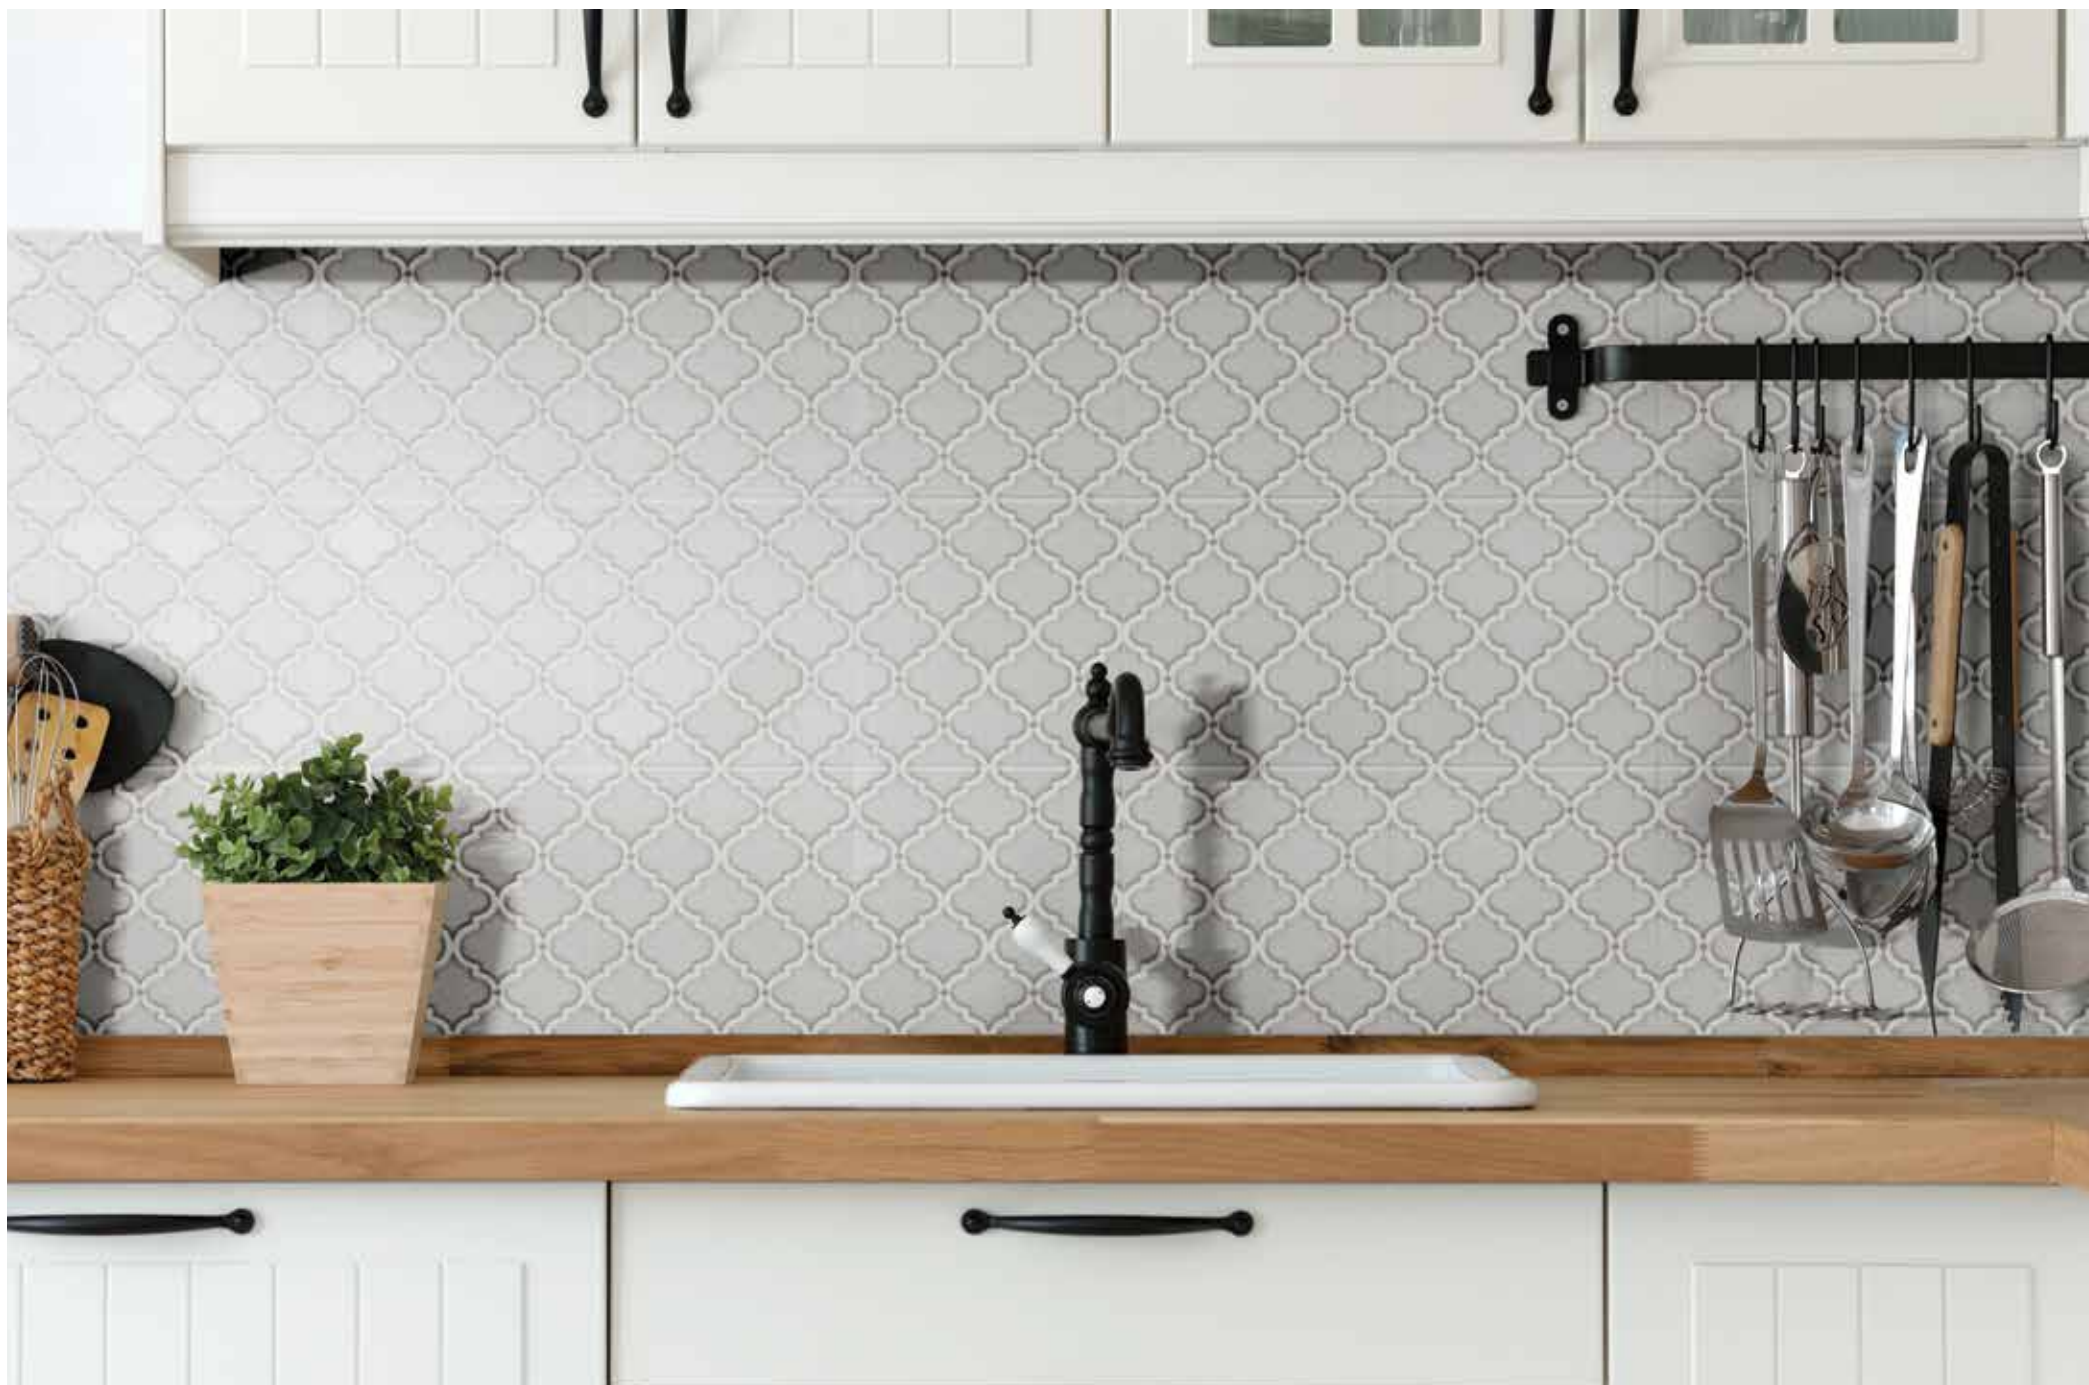

Arabesk 01 Bianco 20x20 cm / 8"x8"