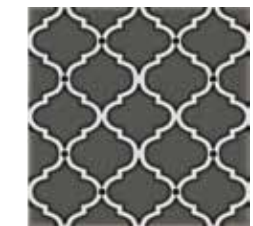

Arabesk 01 **Blu Notte** 20x20 cm / 8"x8"

Arabesk 01 **Nero** 20x20 cm / 8"x8"