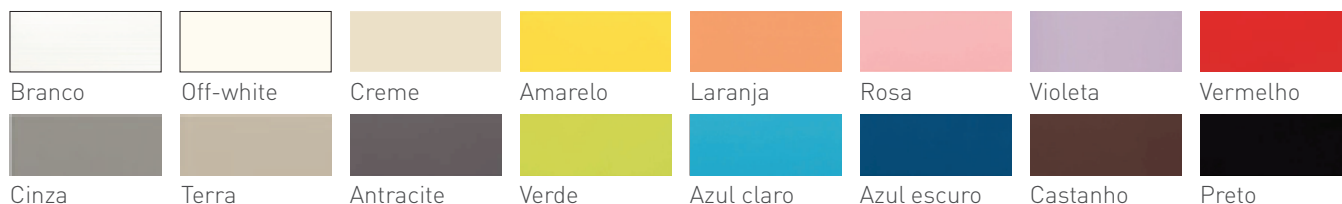

PÂTE BLANCHE

PLAYTILE

## COULEURS

## DESCRIPTION

*Playtile*, par *Gresart*, est une collection de carreaux en pâte blanche offerte en seize couleurs et deux finis, soit «glossy» (brillant) et «matt» (mat). *Playtile* est une collection qui permet une grande versatilité lors du design d'espaces simples, mais aussi ceux plus osés ou plus complexes. Les couleurs de la collection *Playtile* offrent aux designers une monde de possibilités créatives.

## VARIATION DE TEINTE