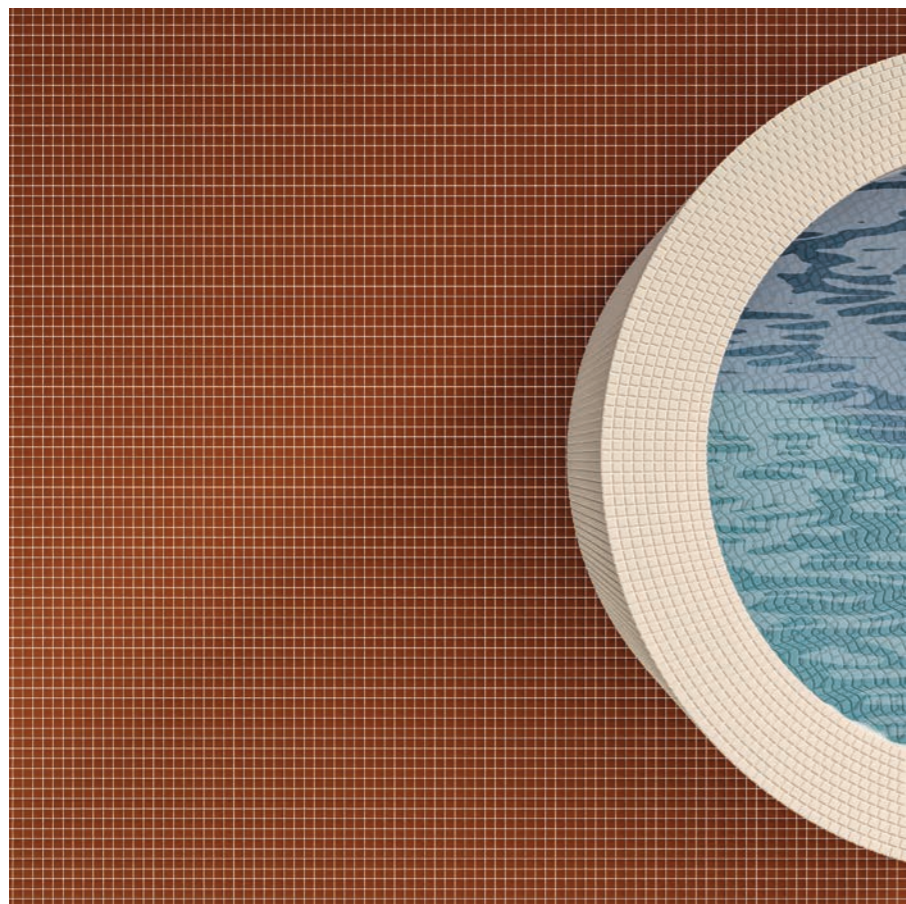

Ricarica

Dettagli prodotto - Product details ↘ Pag. 46

Modulo Module	Nocciola PST 4006	Osso PST 4001	Dimensioni reali Real size
30 x 30 cm 12" x 12"	1.25 x 1.25 cm 1/2" x 1/2"	1.25 x 1.25 cm 1/2" x 1/2"	1.25 x 1.25 cm 1/2" x 1/2"