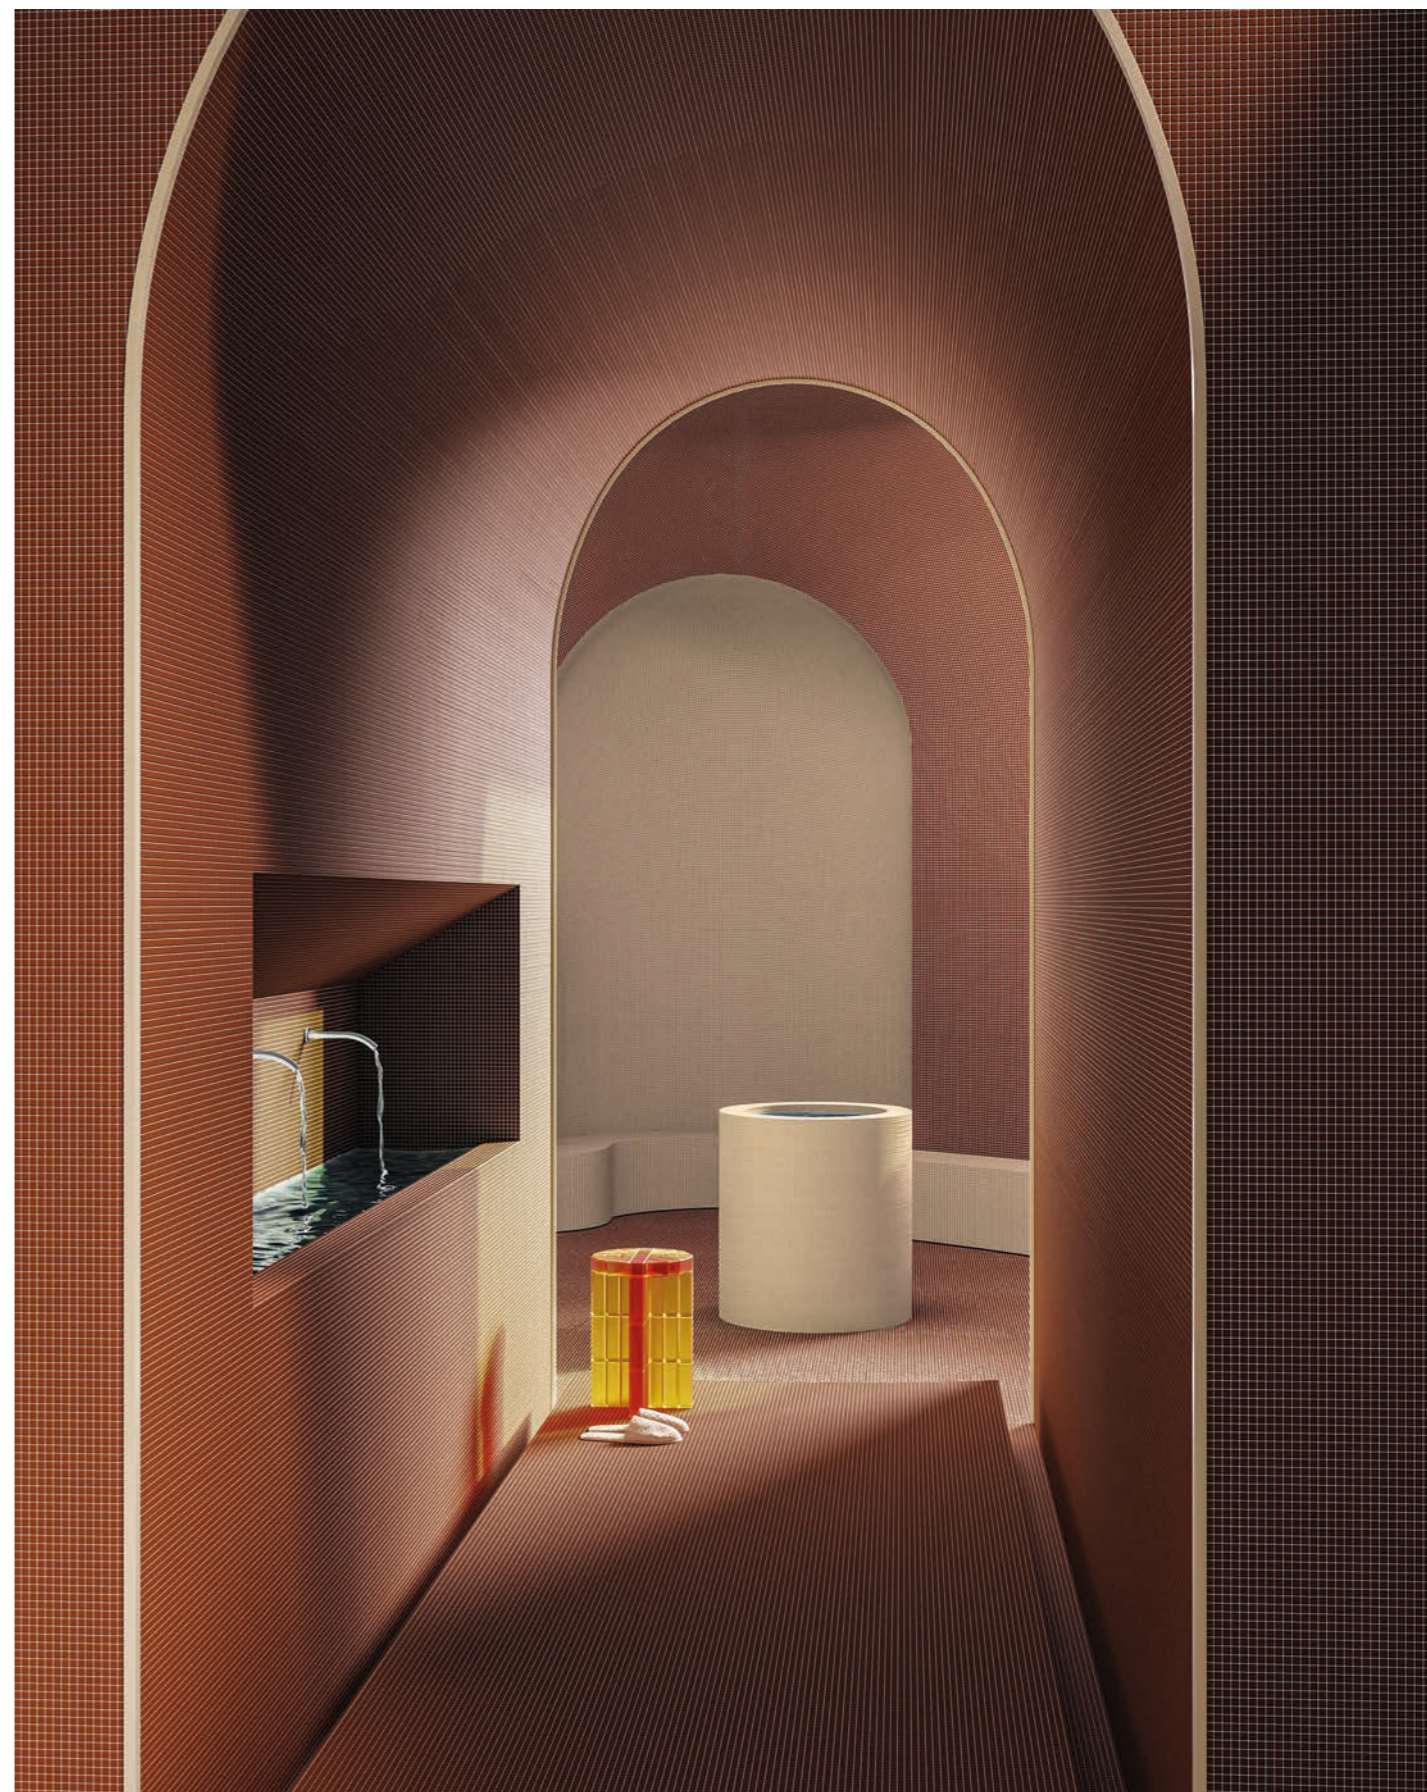

Colore fuga utilizzato:
Grout colour used
Mapei 143 Terracotta - Kerakoll 40

Hotel - Conchiglia

Ricarica

Dettagli prodotto - Product details ↘ Pag. 46

Modulo Module	Nocciola PST 4006	Osso PST 4001	Dimensioni reali Real size
			
30 x 30 cm 12" x 12"	1.25 x 1.25 cm 1/2" x 1/2"	1.25 x 1.25 cm 1/2" x 1/2"	1.25 x 1.25 cm 1/2" x 1/2"