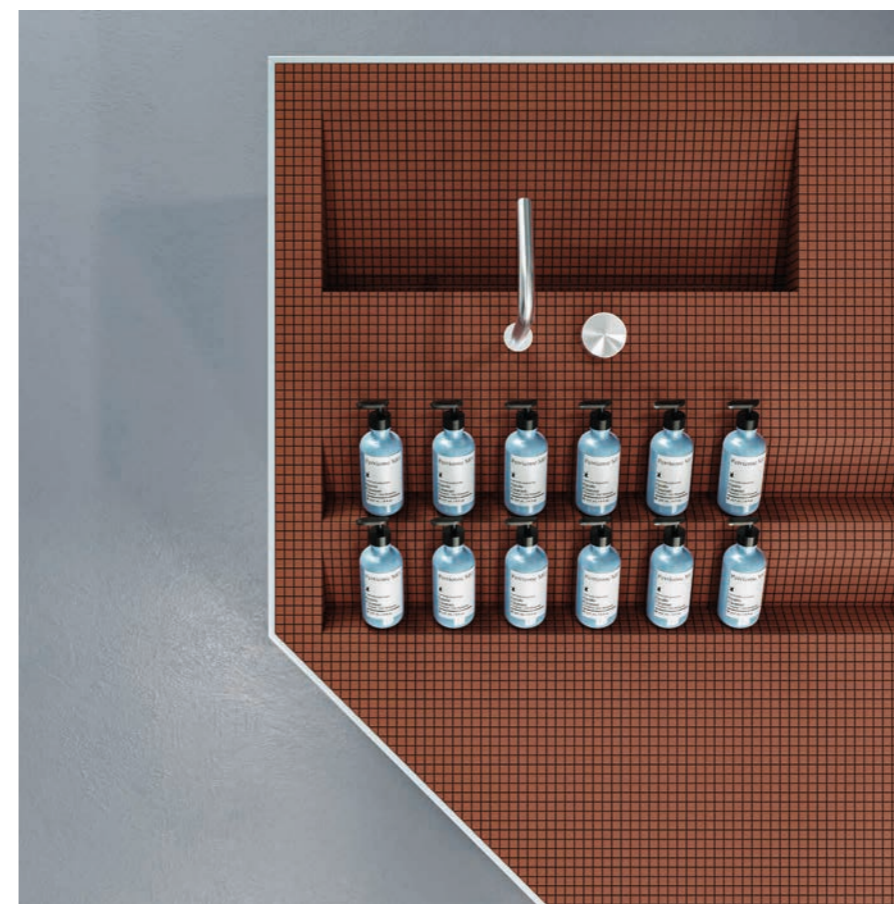

Profumo

Dettagli prodotto - Product details ↘ Pag. 45

30 x 30 cm
12" x 12"

30 x 30 cm
12" x 12"

2.5 x 2.5 cm
1" x 1"

1.25 x 1.25 cm
1/2" x 1/2"

1.25 x 1.25 cm
1/2" x 1/2"

2.5 x 2.5 cm
1" x 1"