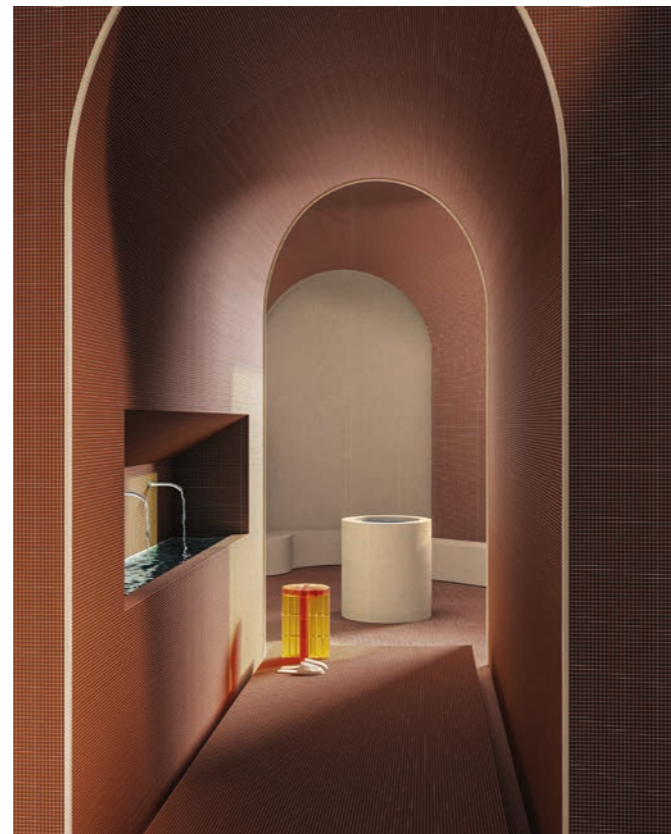

05.

06.

07.

08.

Parete / Wall

Mosaico / Mosaic

- ↳ Modulo/Module 30 x 30 cm - 12" x 12"
- ↳ 2.5 x 2.5 cm - 1" x 1"
- ↳ Conchiglia PST 7005

Pavimento / Floor

Mosaico / Mosaic

- ↳ Modulo/Module 30 x 30 cm - 12" x 12"
- ↳ 2.5 x 2.5 cm - 1" x 1"
- ↳ Conchiglia PST 7005

Parete / Wall

Mosaico / Mosaic

- ↳ Modulo/Module 30 x 30 cm - 12" x 12"
- ↳ 1.25 x 1.25 cm - 1/2" x 1/2"
- ↳ Nocciola PST 4006

Pavimento / Floor

Mosaico / Mosaic

- ↳ Modulo/Module 30 x 30 cm - 12" x 12"
- ↳ 1.25 x 1.25 cm - 1/2" x 1/2"
- ↳ Nocciola PST 4006

Panca, nicchia, vasca / bench, niche, bathtub

Mosaico / Mosaic

- ↳ Modulo/Module 30 x 30 cm - 12" x 12"
- ↳ 1.25 x 1.25 cm - 1/2" x 1/2"
- ↳ Osso PST 4001

Parete / Wall

Mosaico / Mosaic

- ↳ Modulo/Module 30 x 30 cm - 12" x 12"
- ↳ 1.25 x 3.75 cm - 1/2" x 1 1/2"
- ↳ Antracite PST 3008
- ↳ Cenere PST 3002

Parete / Wall

Posa Custom B

Mosaico / Mosaic

- ↳ Modulo/Module 30 x 30 cm - 12" x 12"
- ↳ 1.25 x 1.25 cm - 1/2" x 1/2"
- ↳ 1.25 x 3.75 cm - 1/2" x 1 1/2"
- ↳ 2.5 x 2.5 cm - 1" x 1"
- ↳ Osso PST 4001 - PST 3001 - PST 7001

Pavimento / Floor

Posa Custom B

Mosaico / Mosaic

- ↳ Modulo/Module 30 x 30 cm - 12" x 12"
- ↳ 1.25 x 1.25 cm - 1/2" x 1/2"
- ↳ 1.25 x 3.75 cm - 1/2" x 1 1/2"
- ↳ 2.5 x 2.5 cm - 1" x 1"
- ↳ Osso PST 4001 - PST 3001 - PST 7001

Ambienti / Rooms:

05. **1° Piano** ↳ Hotel - pag. 20 - 21
06. **Ricarica** ↳ Spa - pag. 22 - 23
07. **Occasione** ↳ Lounge - pag. 24 - 25
08. **Concept** ↳ Greengrocer - pag. 26 - 27