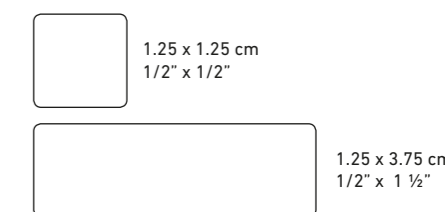

1.25 x 1.25 cm
1/2" x 1/2"

Dimensioni reali
Real size