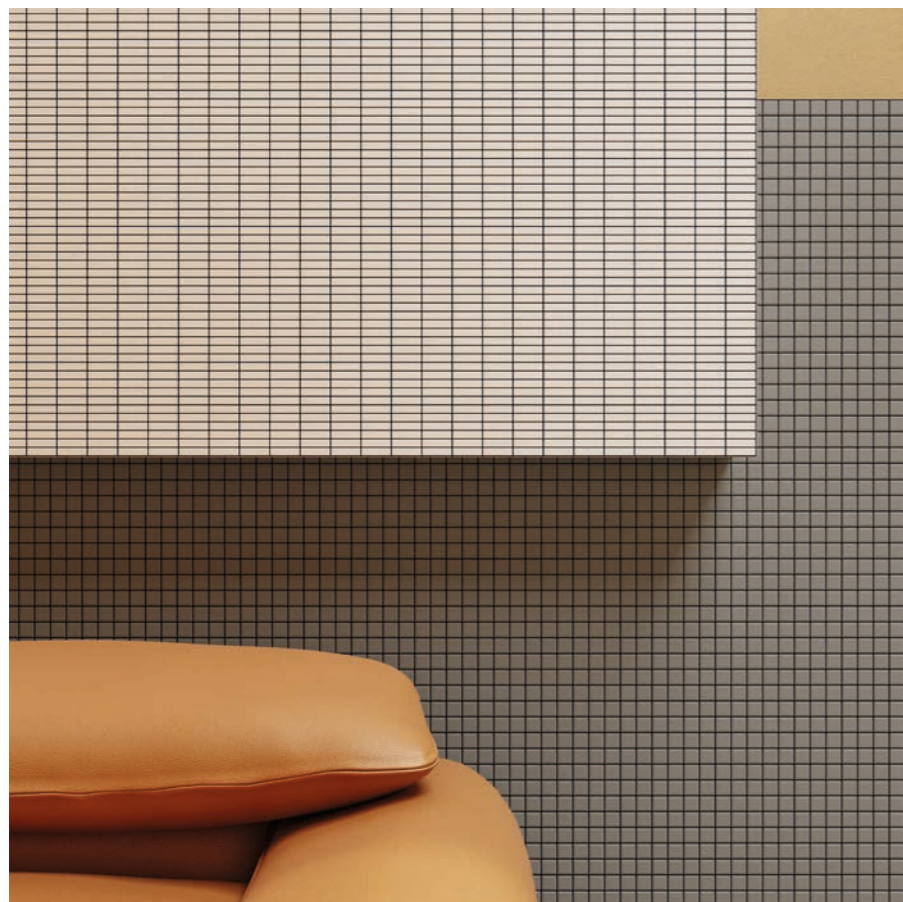

Kerakoll ↘ 49
 Mapei ↘ 127 Grigio Artico

Kerakoll ↘ 24
 Mapei ↘ 130 Jasmine

Kerakoll ↘ 19
 Mapei ↘ 177 Salvia

Kerakoll ↘ 27
 Mapei ↘ 150 Giallo

Ritrovo

Dettagli prodotto - Product details ↘ Pag. 44

Modulo Module	Modulo Module	Ostrica PST 7003	Osso PST 3001	Dimensioni reali Real size
				 1.25 x 3.75 cm 1/2" x 1 1/2"
30 x 30 cm 12" x 12"	30 x 30 cm 12" x 12"	2.5 x 2.5 cm 1" x 1"	1.25 x 3.75 cm 1/2" x 1 1/2"	 2.5 x 2.5 cm 1" x 1"