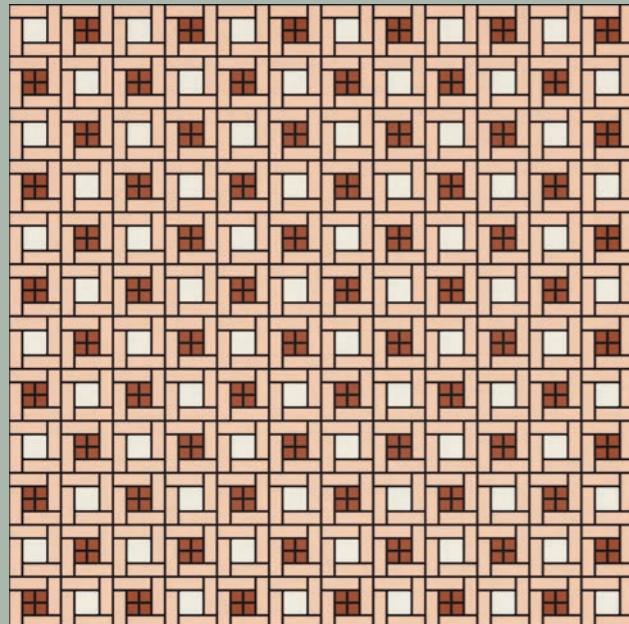

Posa Custom B 60x60 cm

Modulo
Module

30 x 30 cm
12" x 12"

Colore utilizzato
Color used

Conchiglia ↘ **PST 05**
Osso ↘ **PST 01**
Nocciola ↘ **PST 06**

Colore fuga utilizzato
Grout colour used

Kerakoll ↙ **11**
Mapei ↙ **114 Antracite**

Dimensione reale
Real size

1.25 x 1.25 cm
1/2" x 1/2"

2.5 x 2.5 cm
1" x 1"

1.25 x 3.75 cm
1/2" x 1 1/2"