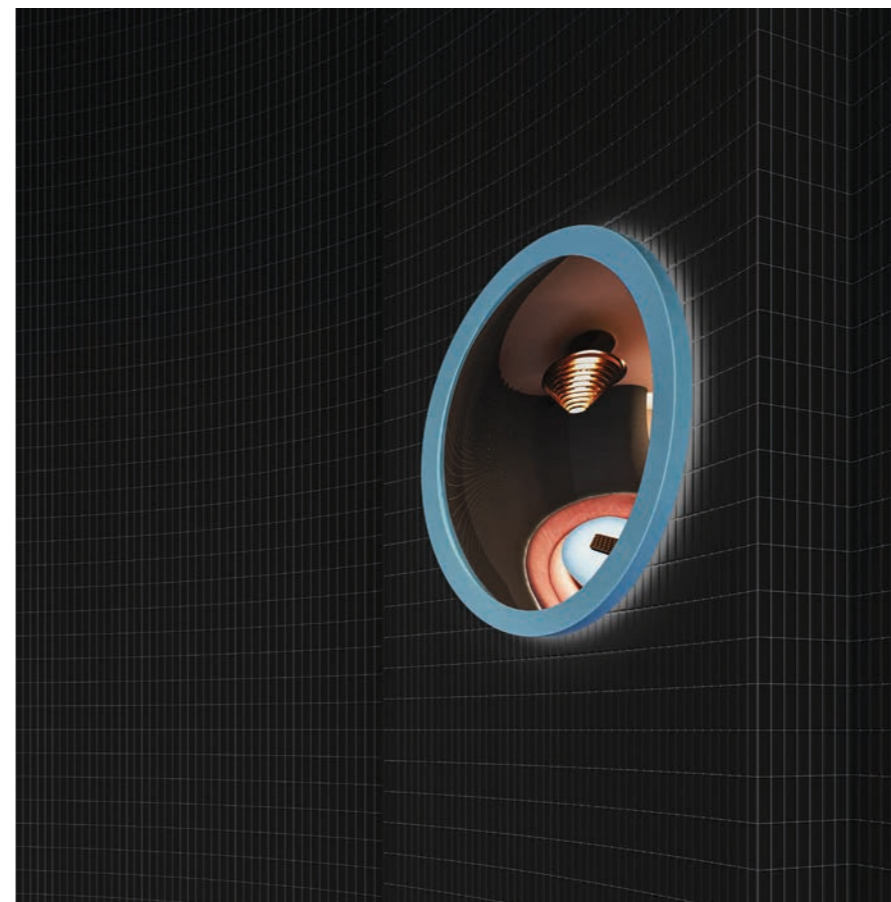

Occasione

Dettagli prodotto - Product details ↘ Pag. 47

Modulo
Module

30 x 30 cm
12" x 12"

Antracite
PST 3008

1.25 x 3.75 cm
1/2" x 1 1/2"

Cenere
PST 3002

1.25 x 3.75 cm
1/2" x 1 1/2"

Dimensioni reali
Real size

1.25 x 3.75 cm
1/2" x 1 1/2"