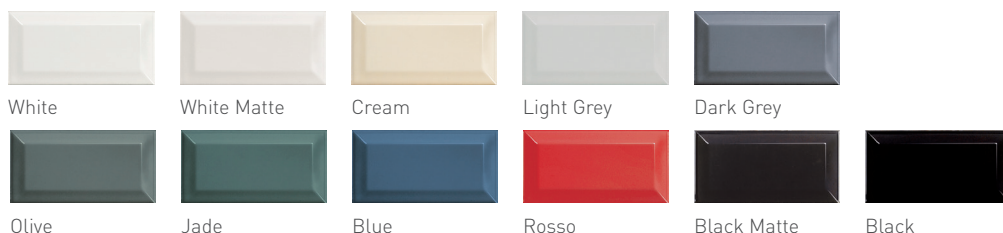

BICUISSON MURALE

METRO

COULEURS

DÉCOR

DESCRIPTION

Metro de Equipe est une collection de carreaux muraux en biccuisson aux bordures biseautées et aux couleurs rétros offrant aussi des mélanges aux motifs vibrants. Avec ses nombreuses bordures et éléments de finition, cette collection vous offre de nombreuses possibilités.

FORMATS

BRILLO (brillant) : 7,5x7,5 cm | 7,5x15 cm | 7,5x30 cm | 10x20 cm | 10x30 cm

MATTE (mat) : 7,5x7,5 cm | 7,5x15 cm | 7,5x30 cm | 10x20 cm | 10x30 cm

APPLICATIONS

Metro est tout indiquée pour une application intérieure murale dans vos projets résidentiels et commerciaux.