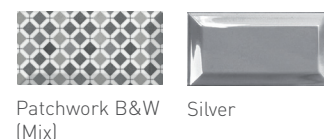

BICUISSON MURALE

METRO

COULEURS

DÉCOR

DESCRIPTION

Metro de Equipe est une collection de carreaux muraux en biccuisson aux bordures biseautées et aux couleurs rétros offrant aussi des mélanges aux motifs vibrants. Avec ses nombreuses bordures et éléments de finition, cette collection vous offre de nombreuses possibilités.

FORMATS

BRILLO (brillant) : 7,5x7,5 cm | 7,5x15 cm | 7,5x30 cm | 10x20 cm | 10x30 cm

MATTE (mat) : 7,5x7,5 cm | 7,5x15 cm | 7,5x30 cm | 10x20 cm | 10x30 cm

APPLICATIONS

Metro est tout indiquée pour une application intérieure murale dans vos projets résidentiels et commerciaux.