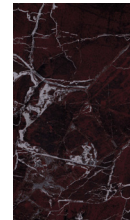

NOUVEAUTÉ

GRÈS CÉRAMÉ COLORÉ DANS LA MASSE

COULEURS

ABSOLUTE BROWN

AGATA AZUL

ELEGANT SABLE

GOLD ONYX

GRIS SUPREME

IMPERIAL WHITE

RED LUXURY

ROYAL CALACATTA

DESCRIPTION

Marvel Edge, par *Atlas Concorde*, est une collection de grès céramé coloré dans la masse offerte en huit couleurs. Des effets de pierres naturelles telles que l'agate, le travertin et le marbre sont reproduits à la perfection permettant de créer des décors très audacieux ou plus subtils. Grâce au vaste choix de mosaïques et de décors aux accents dorés pour les murs, *Marvel Edge* offre la possibilité de produire des effets très surprenants.

FORMATS (Tuiles rectifiées monocalibres)

LAPPATO RT (LAP. RT) : 120x278 cm | 120x240 cm | 120x120 cm | 75x150 cm | 75x75 cm | 45x90 cm | 60x60 cm | 30x60 cm

NATURAL RT (NAT. RT) : 60x60 cm | 30x60 cm

APPLICATIONS