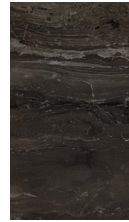

NOUVEAUTÉ

GRÈS CÉRAMÉ COLORÉ DANS LA MASSE

COULEURS

ABSOLUTE BROWN

AGATA AZUL

ELEGANT SABLE

GOLD ONYX

GRIS SUPREME

IMPERIAL WHITE

RED LUXURY

ROYAL CALACATTA

DESCRIPTION

Marvel Edge, par *Atlas Concorde*, est une collection de grès céramé coloré dans la masse offerte en huit couleurs. Des effets de pierres naturelles telles que l'agate, le travertin et le marbre sont reproduits à la perfection permettant de créer des décors très audacieux ou plus subtils. Grâce au vaste choix de mosaïques et de décors aux accents dorés pour les murs, *Marvel Edge* offre la possibilité de produire des effets très surprenants.