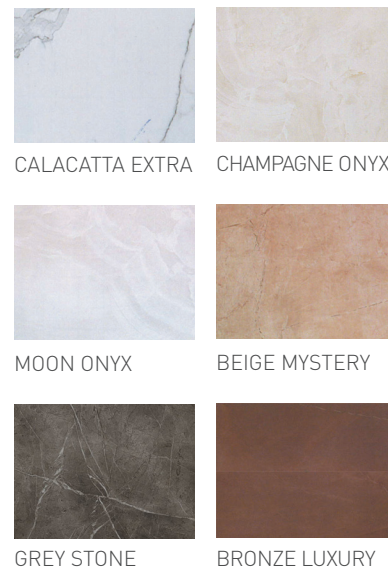

# NOUVEAUTÉ

GRÈS CÉRAMÉ COLORÉ DANS LA MASSE

**MARVEL**

## COULEURS

CALACATTA EXTRA CHAMPAGNE ONYX

MOON ONYX BEIGE MYSTERY

GREY STONE BRONZE LUXURY

## DESCRIPTION

*Marvel*, par Atlas Concorde, est un grès céramé coloré dans la masse qui recrée avec un réalisme surprenant la surface des marbres les plus recherchés. *Marvel* allie tous les avantages de la céramique dont les excellentes caractéristiques techniques de résistance à l'usure, aux taches et aux produits d'entretien avec l'esthétisme sophistiqué de la pierre naturelle.

### COULEURS

CALACATTA EXTRA CHAMPAGNE ONYX

MOON ONYX BEIGE MYSTERY

SILVER DREAM BRONZE LUXURY