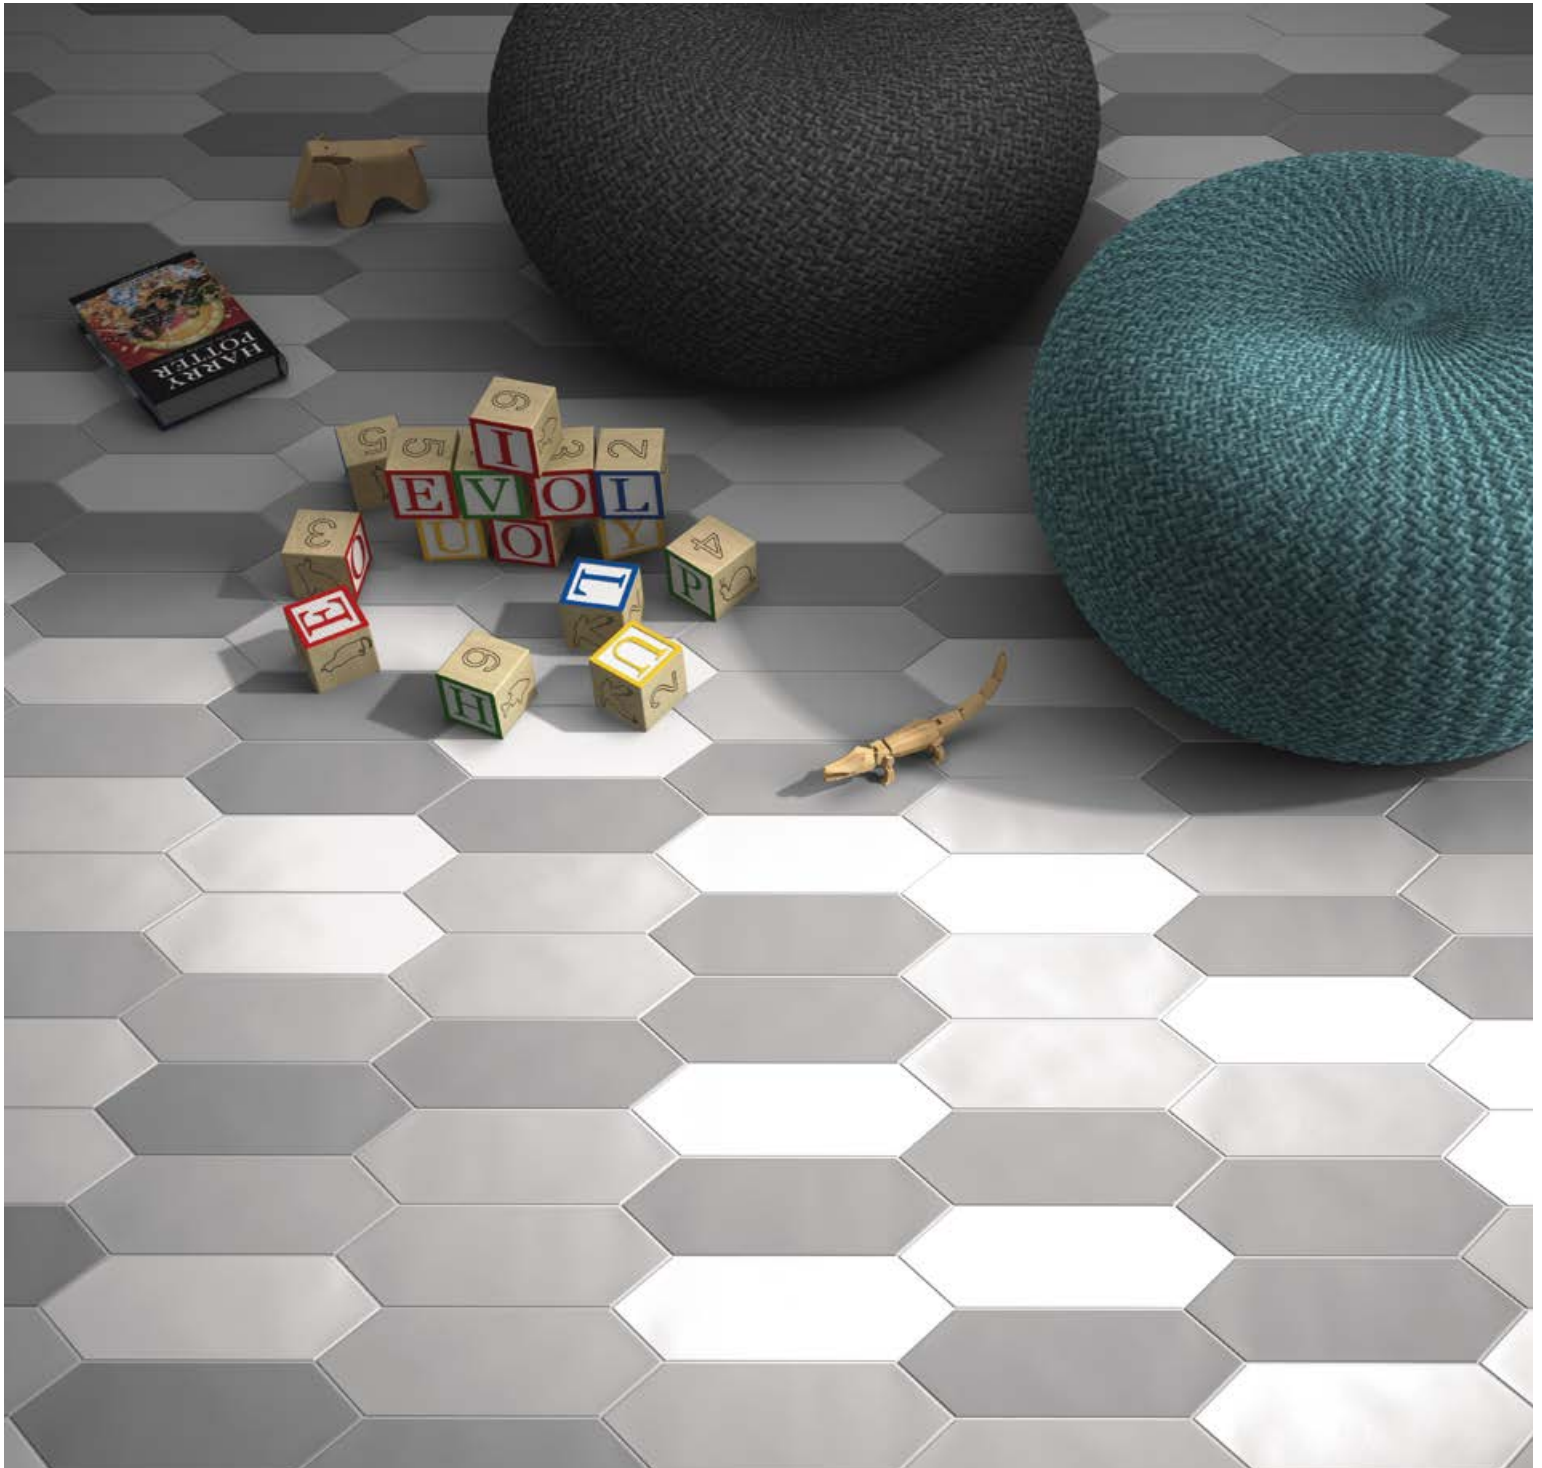

WHITE

GESSO

CARAMEL

TAUPE

LIGHT GREY

DARK GREY

BLACK

 Kite Dark Grey, Light Grey, White 10 x 30 cm / 4" x 12"

INDOOR / INTERIORES

R9-A
Clase 1

FORMATOS / SIZES

Kite Gesso, Century Beige 10 x 30 cm / 4" x 12"

Kite Gesso, Arrow Beige 10 x 30 cm / 4" x 12"

2 / 3

Kite Black, Century Grey 10 x 30 cm / 4" x 12"

Kite Black 10 x 30 cm / 4" x 12"