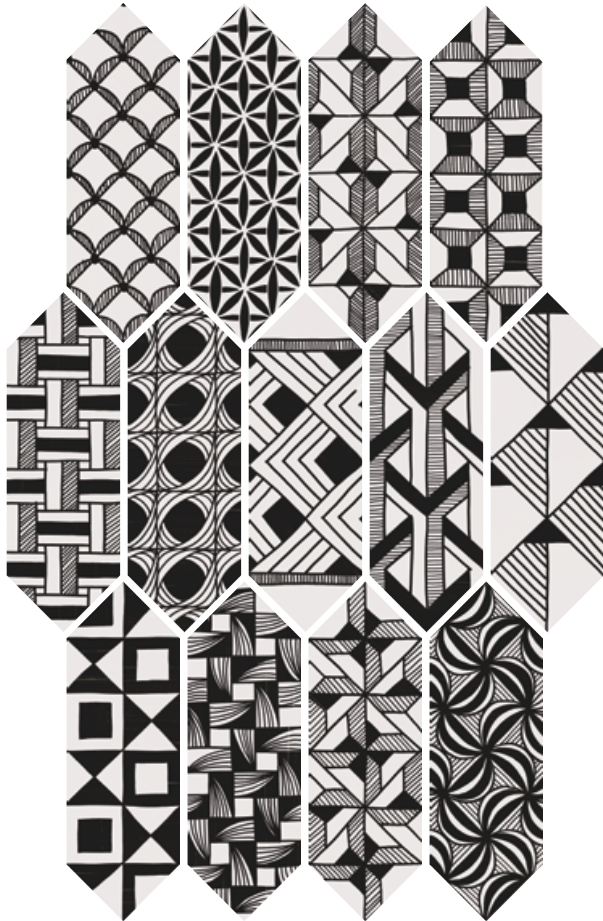

DECORADOS* / DECORS*

PATCHWORK KITE B&W
22997 EQ-10D