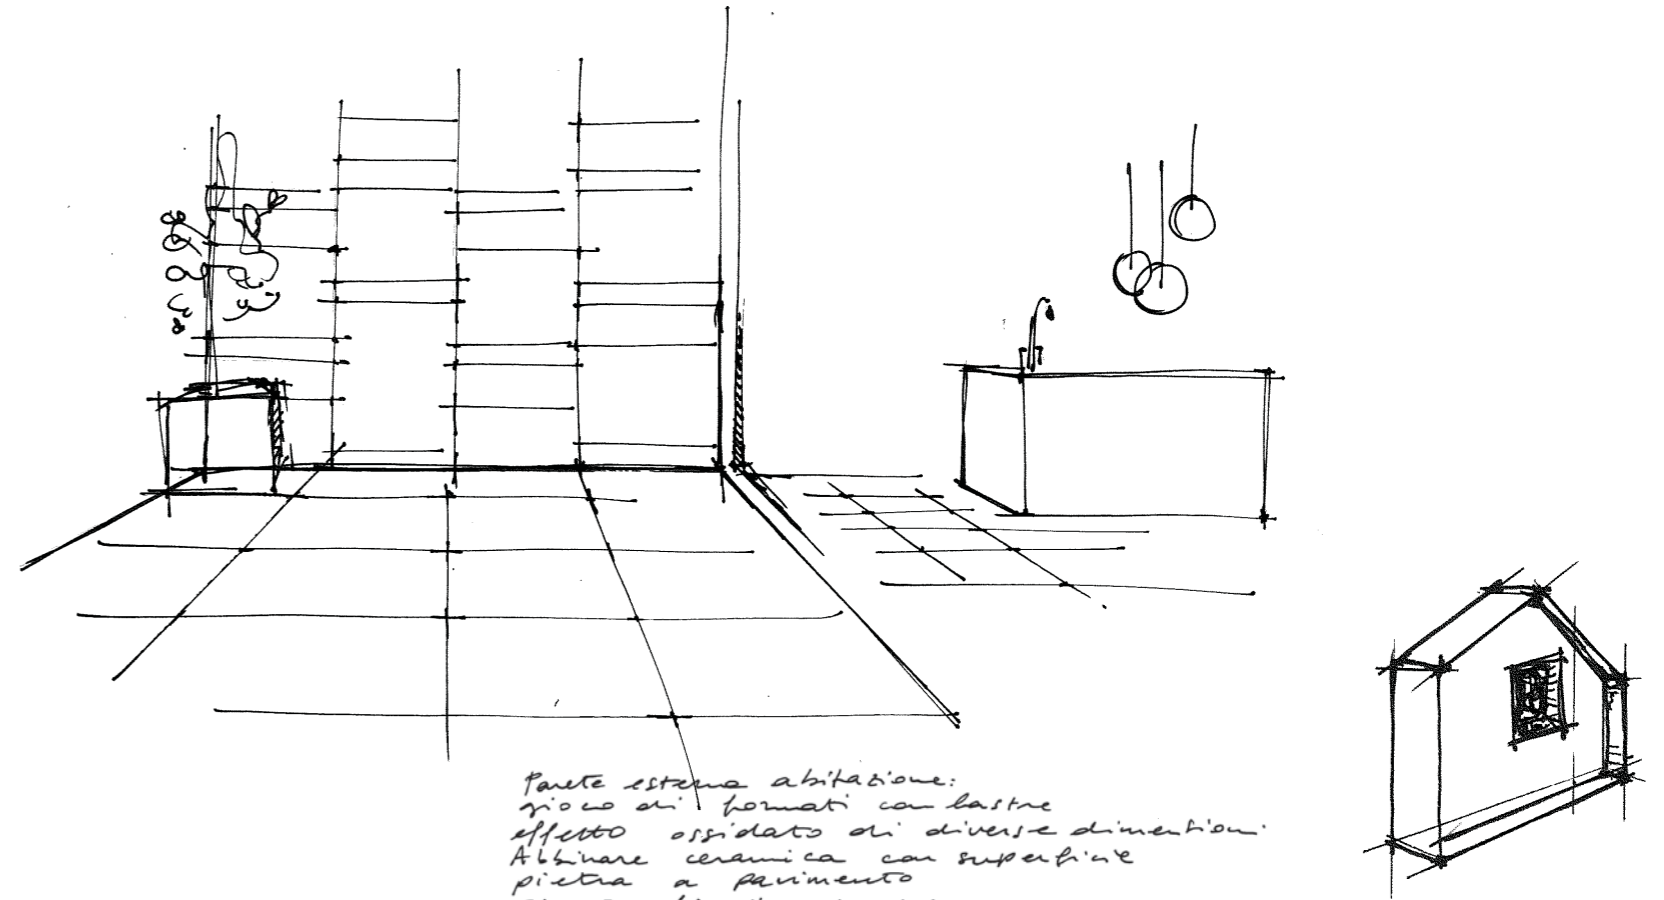

parete esterna abitazione:
gioco di formati con lastre
effetto ossidato di diverse dimensioni.
Abbinare ceramica con superficie
pietra a pavimento
Pianta fiorita in vaso

External walls, home: design featuring
a combination of different-sized
rust-effect slabs
Team ceramic slabs with stone paving
Flowering plant in pot