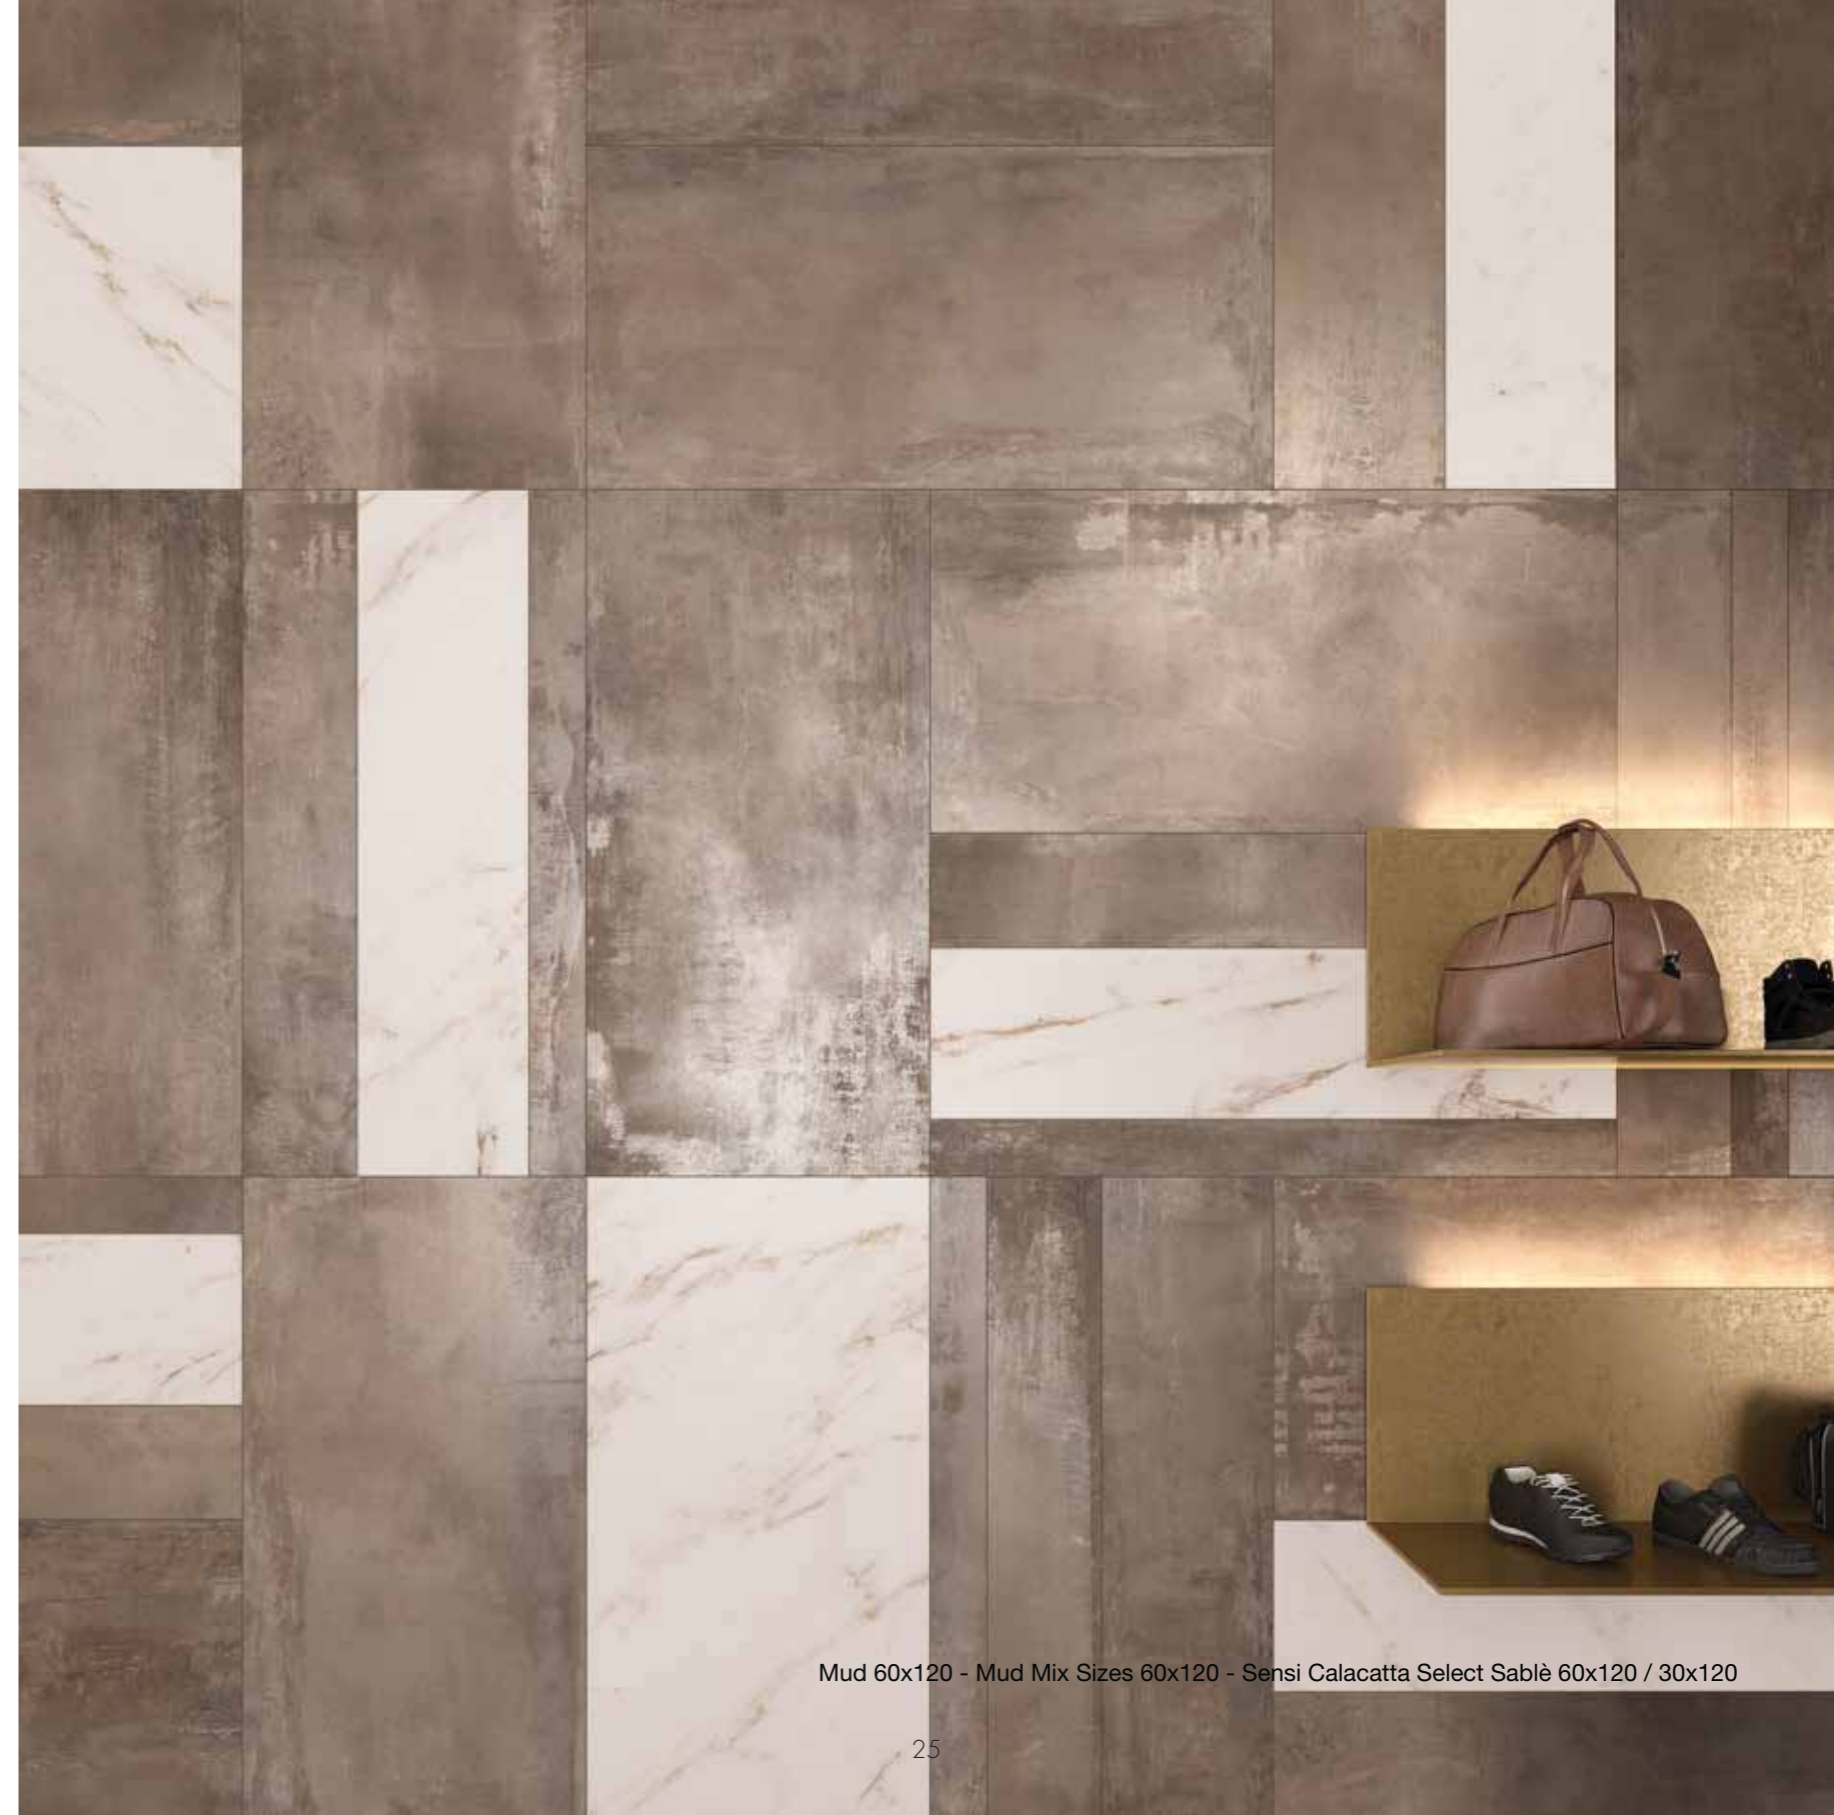

Per showroom, al 1° piano utilizzare lastre
effetto corten nero a pavimento e parete
muretto 3D
Parete espositiva: posa multiformato
d'effetto con stesse lastre in colorazione più calda
Posa marmo ceramico nella parte scale
e nella parete espositiva
Mensole ad L in metallo color ottone
retroilluminate

For the showroom, on the first floor,
use black weathering steel-effect slabs on the floor
and 3D dwarf wall effect on the walls
Display wall: high-impact multi-size
design with the same slabs in warmer tones
Fit ceramic marble tiles on the walls of the
stairway and on the display wall
Brass-coloured metal L-shaped shelves
with backlighting