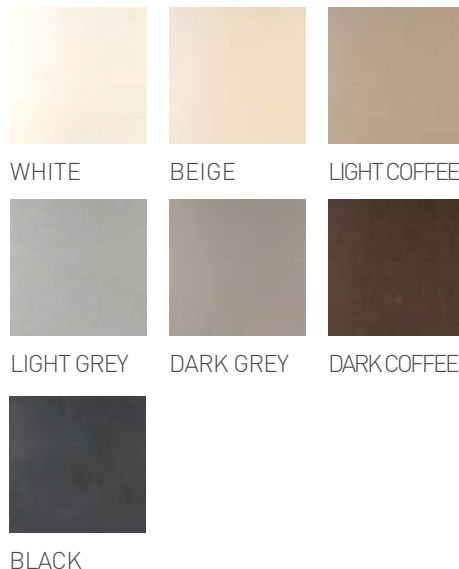

NOUVEAUTÉ

GRÈS CÉRAME DOUBLE CHARGEMENT

INSTANT

COULEURS

DESCRIPTION

Instant par Marazzi est un grès cérame à double chargement offrant de subtiles nuances s'adaptant facilement à plusieurs types de projets. Disponible en sept couleurs neutres, *Instant* saura donner de l'élégance à vos espaces de vie.