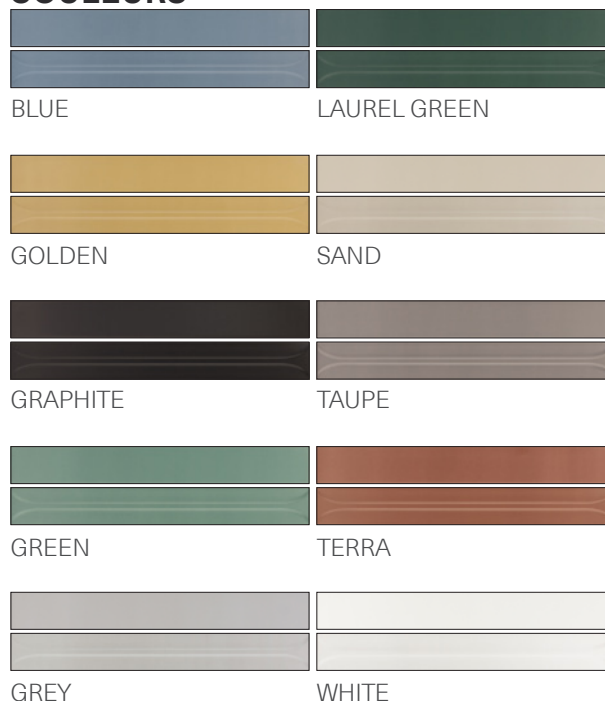

COULEURS

DESCRIPTION

Hopp, par *Equipe Ceramicas*, est une collection de pâte blanche murale qui se décline en 10 coloris au fini mat. Le décor en relief *BRO* est caractérisé par des arcs courbes symétriques et offre de multiples combinaisons pour créer des formes qui se distinguent par leur harmonie et leur esthétique. *Hopp* est un produit d'une beauté irrésistible au design élégant et architectural.

PÂTE BLANCHE MURALE

		BRO DECOR	
METRIC / MÉTRIQUE (NOM.)	5x40 cm		5x40 cm
IMPERIAL / IMPÉRIAL (NOM.)	2x16"		2x16"
THICKNESS / ÉPAISSEUR	9 mm		9 mm
	BLUE	●	●
	GOLDEN	●	●
	GRAPHITE	○	○
	GREEN	○	○
	GREY	○	○
	LAUREL GREEN	●	●
	SAND	●	●
	TAUPE	○	○
	TERRA	●	●
	WHITE	●	●

LÉGENDE DES ICÔNES

APPLICATION

UTILISATION

GEL

RÉSISTANCE AU GLISSEMENT

VARIATION DE TEINTE

ENVIRONNEMENT

En cas de disparité avec les informations officielles du fabricant, ces dernières prévalent.