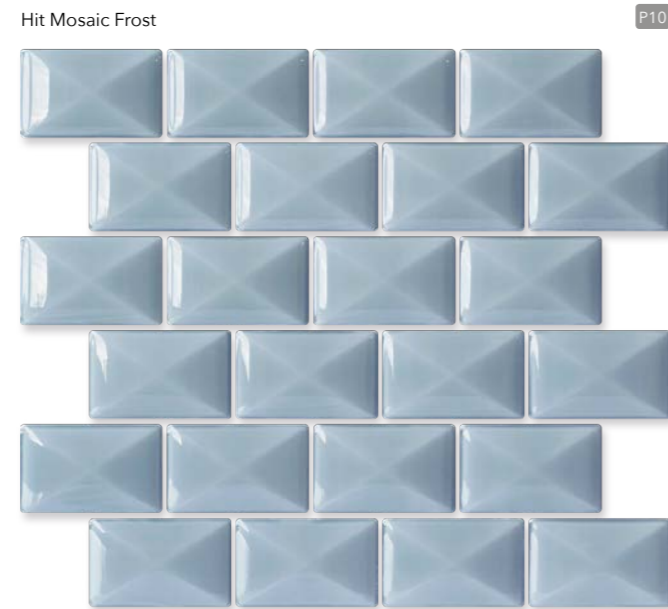

Pasta Blanca / White Body   Brillo / Glass
31x36cm / 13"x14"