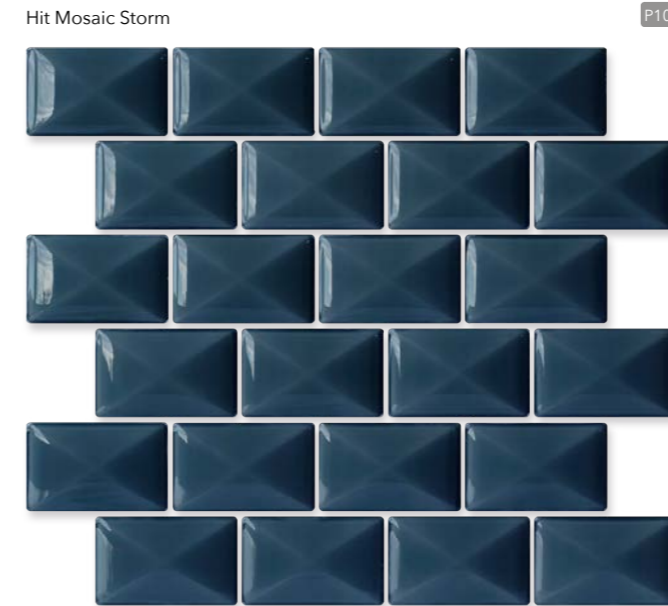

P1

Pasta Blanca / White Body      Brillo / Glass  
7,9x5,1cm / 3,1"x2"      Relieve / Relief

Hit Dot Mist

P1

Pasta Blanca / White Body      Brillo / Glass  
 10,3x25cm / 4"x10"

Pasta Blanca / White Body      Brillo / Glass  
 31x36cm / 13"x14"      Relieve / Relief