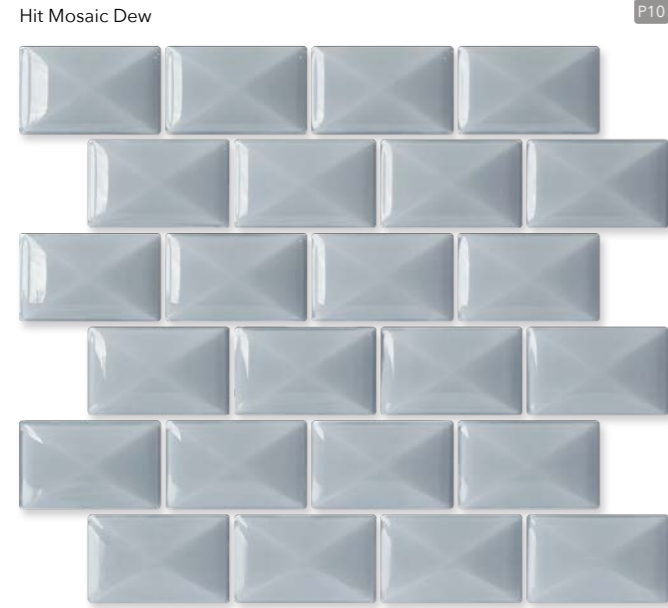

Pasta Blanca / White Body   Brillo / Glass
31x36cm / 13"x14"   Relieve / Relief

Pasta Blanca / White Body   Brillo / Glass
1,4x25cm / 1/2"x10"   Relieve / Relief

Pasta Blanca / White Body   Brillo / Glass
7,9x5,1cm / 3,1"x2"   Relieve / Relief