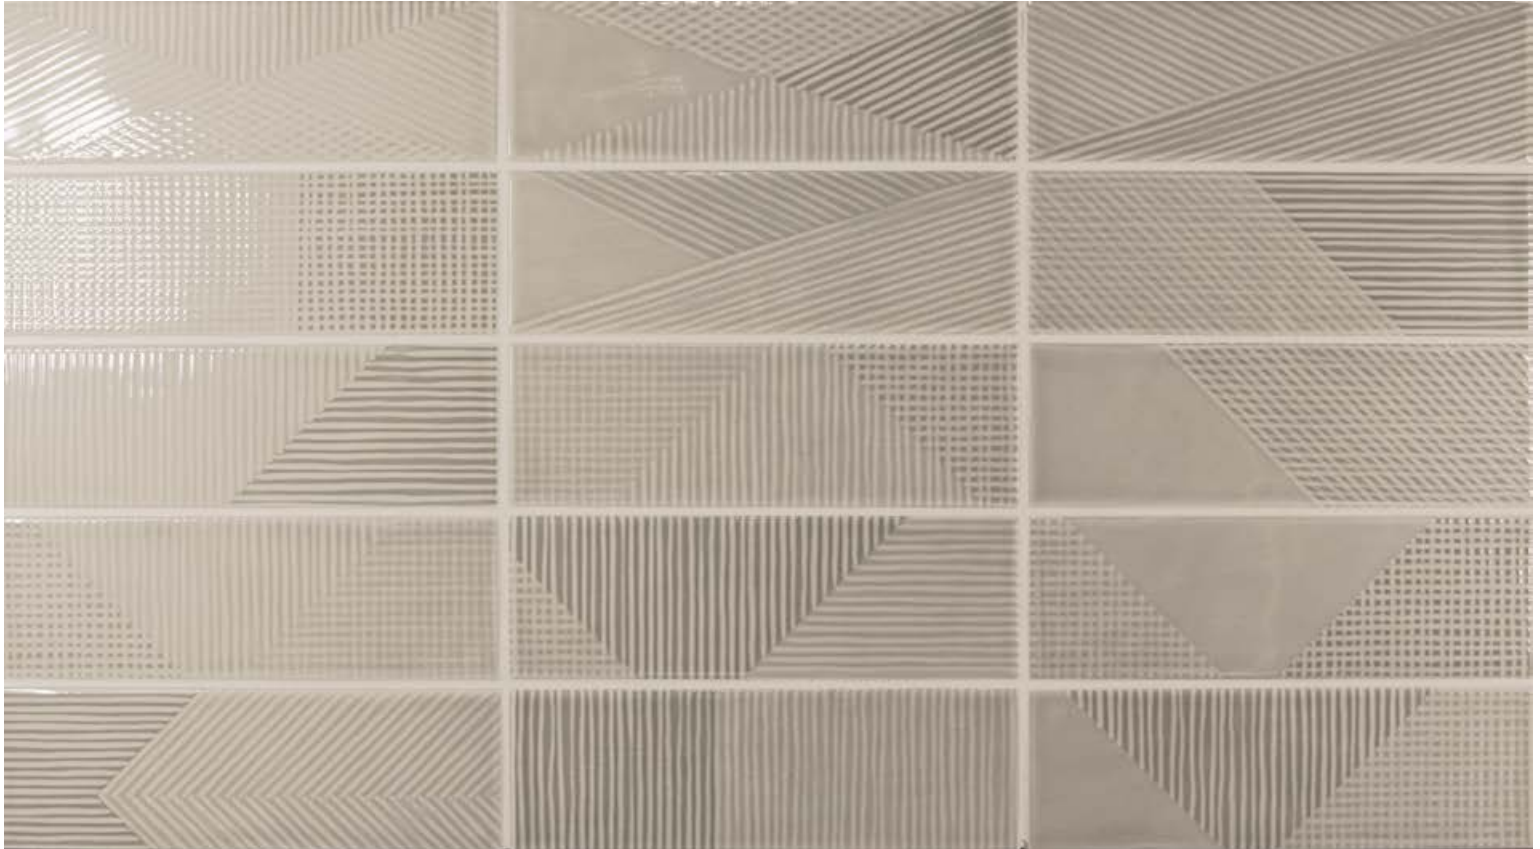

FRAGMENTS

PASTA BLANCA+BRILLO / MATE

WHITE BODY+GLOSS / MATT

13.2x13.2 cm / 5" x 5" + 6.5x20 cm / 2 1/2" x 8"

FORMATOS / SIZES

(*) Variedad gráfica.
Shade variation.

13,2x13,2
5" x 5"

6,5x20
2 1/2" x 8"