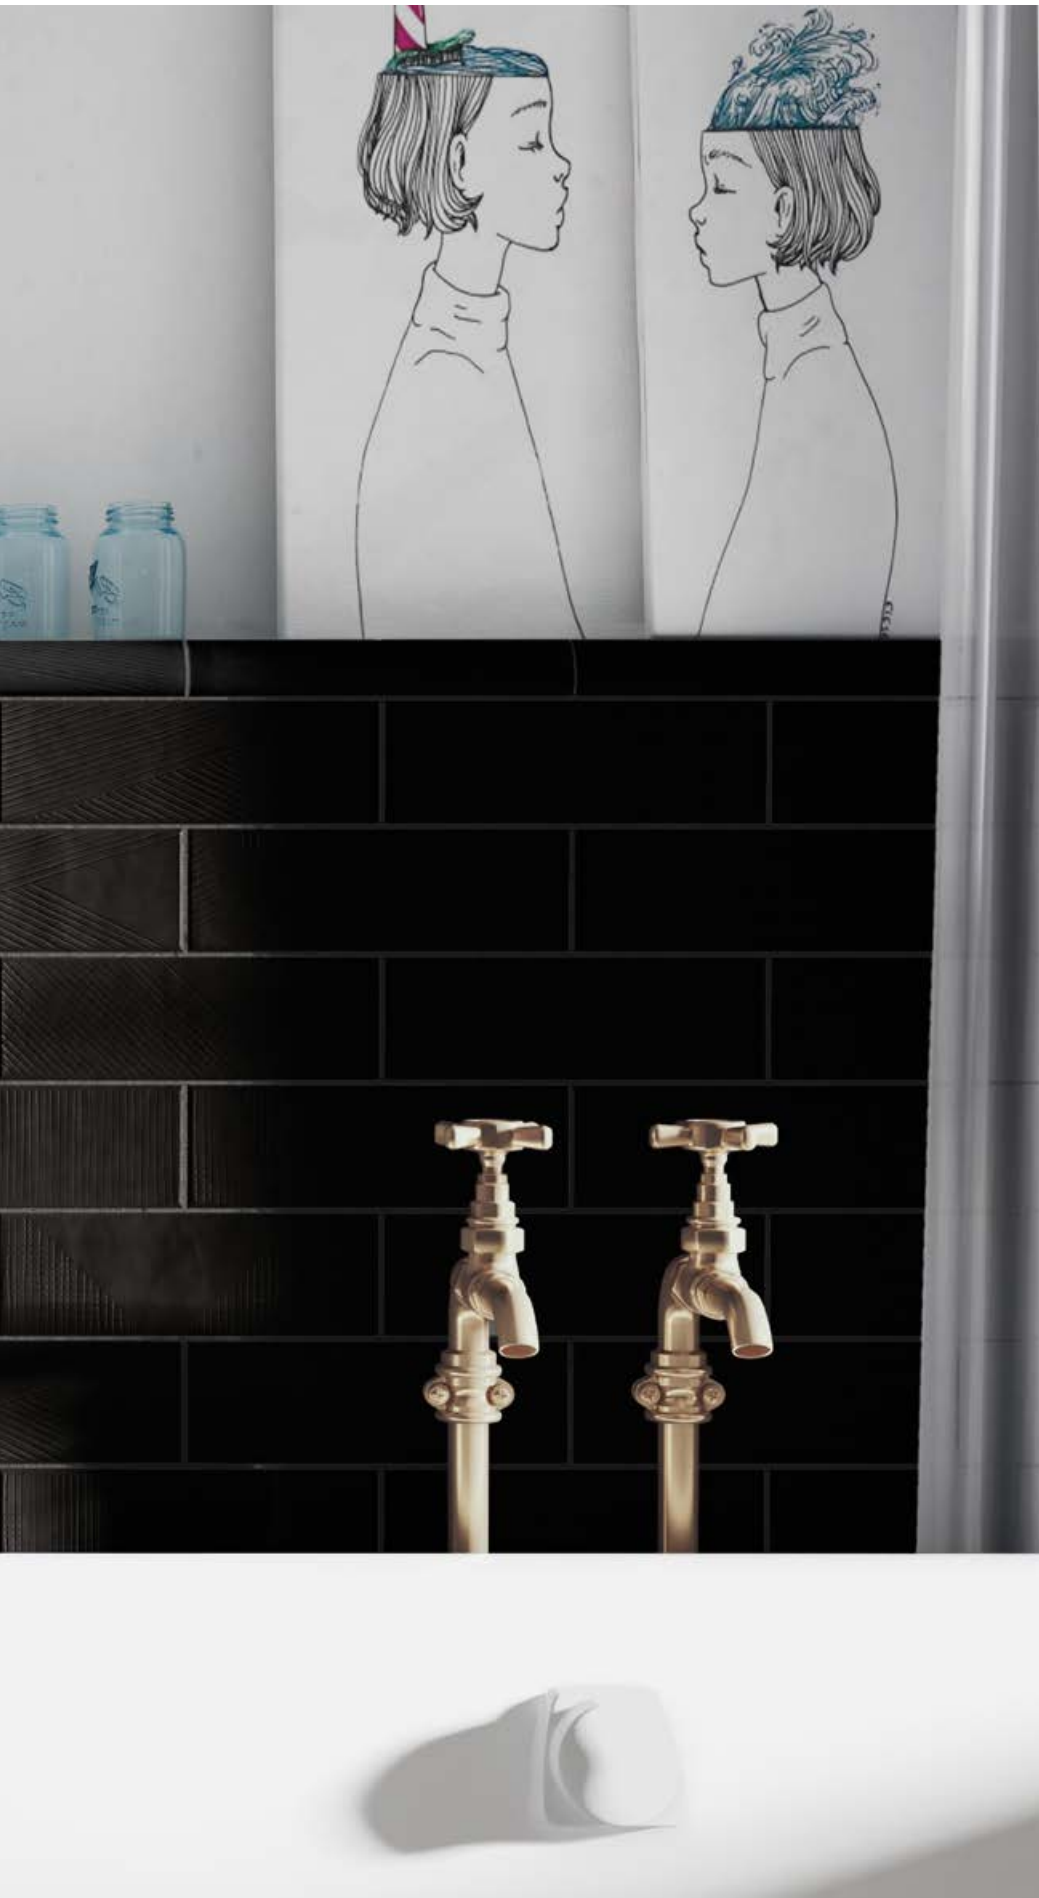

^
Fragments White 6,5x20 cm / 2½"x 8" / Pencil Bullnose White 3x20 cm / 1"x 8"

◀
Fragments Anthracite 13,2x13,2 cm / 5"x 5"

FRAGMENTS

PASTA BLANCA+BRILLO / MATE

WHITE BODY+GLOSS / MATT

FRAGMENTS

PASTA BLANCA+BRILLO / MATE
WHITE BODY+GLOSS / MATT