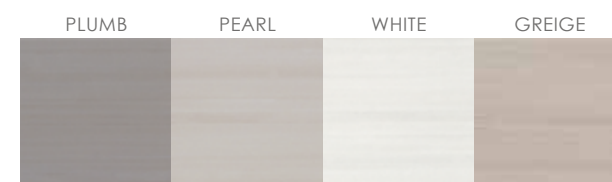

ermes
aurelia

Distribué par
Distributed by

ciot

flou

flou

rivestimenti
wall tiles
wandfliesen
faïences

20x60

Sfumature lucide, superfici geometriche e colori di tendenza per rivestimenti contemporanei, arricchiti da decorazioni originali.

Glossy shades, geometric surfaces and fashion colours for contemporary walls, enhanced with original decorations.

Glänzende Nuancen, geometrische Oberflächen und Trendfarben für zeitgemäße Verkleidungen, die durch originelle Dekorationen bereichert werden.

Des nuances brillantes, des surfaces géométriques et des couleurs tendance, pour des revêtements contemporains, enrichis de décors originaux.

flou

WHITE 20x60
decoro PATCHWORK 20x60
pavimento TEAK NATURALE 15x90