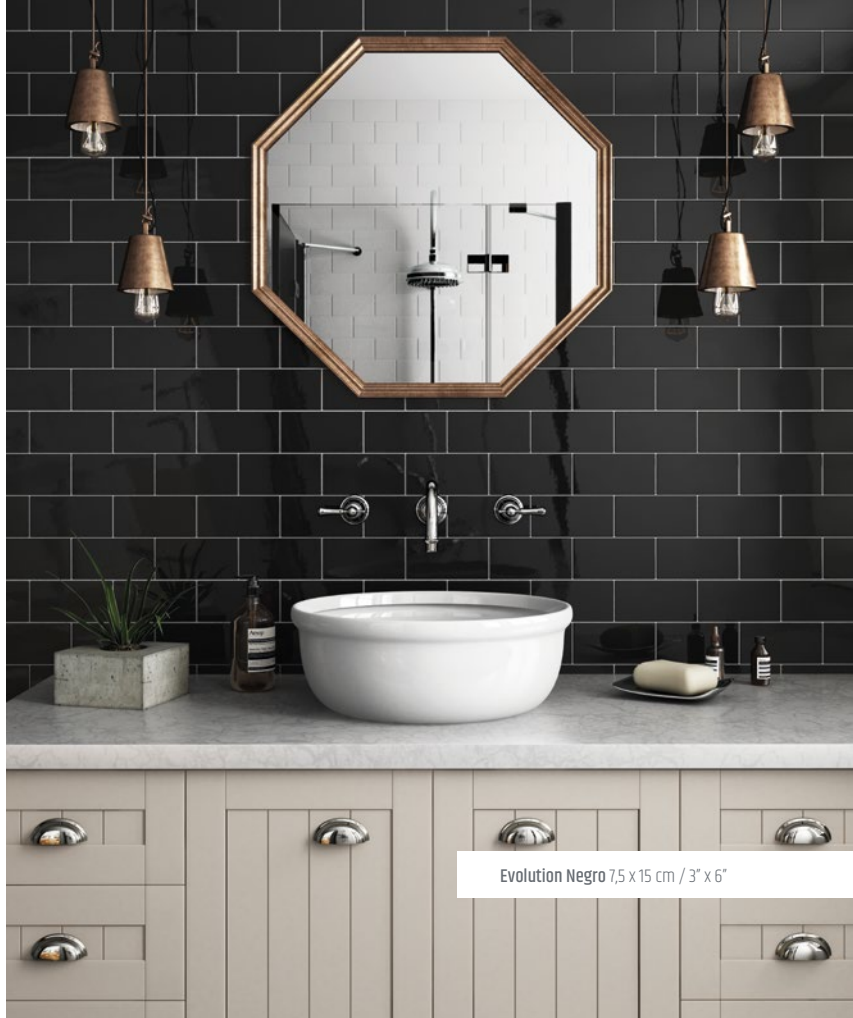

evolution

Evolution Gris Oscuro 7,5 x 15 cm / 3" x 6"
Evolution Inmetro Dark Grey 7,5 x 15 cm / 3" x 6"

Evolution Inmetro Cream 7,5 x 15 cm / 3" x 6"

EQUIPE

Evolution Mint 15 x 15 cm / 6" x 6"

Evolution Blanco Mate 5 x 20 cm / 2" x 8"

Evolution Blanco Brillo 7,5 x 15 cm / 3" x 6"

Evolution Negro 7,5 x 15 cm / 3" x 6"

Evolution Gris Claro, Gris Oscuro 15 x 15 cm / 6" x 6" Skirting Blanco 15 x 15 cm / 6" x 6"
Caprice Liberty Taupe 20 x 20 cm / 8" x 8"