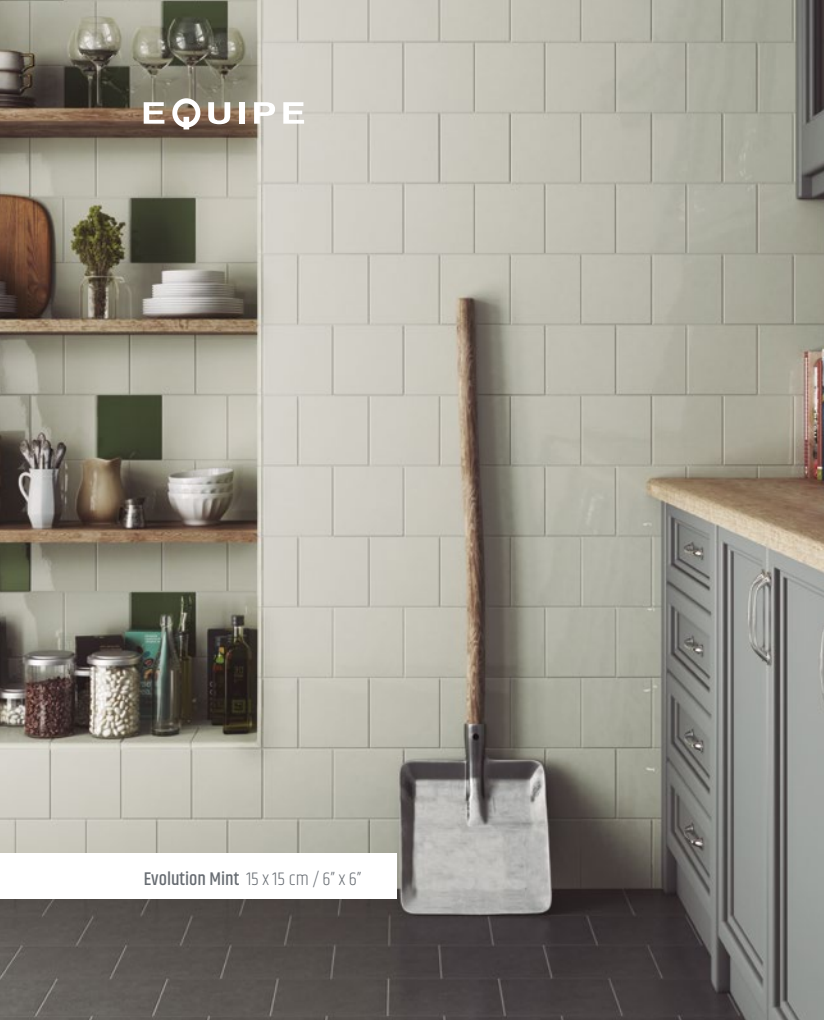

EQUIPE

Evolution Mint 15 x 15 cm / 6" x 6"