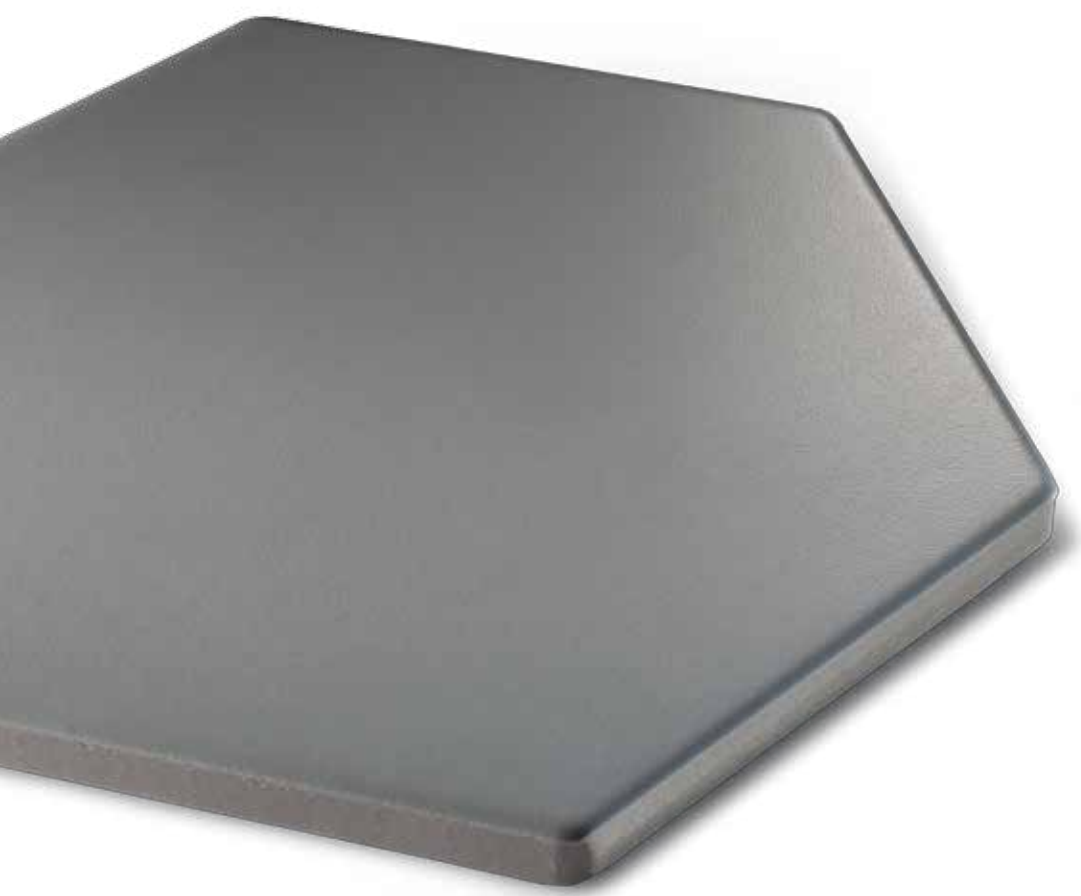

# Examatt

1 formato size

8 colori colours

Pavimento / Rivestimento Floor tile / Wall tile

15x17,1 5.9"x6.7"

Tabacco Tredi Tabacco Sand Exatarget Tabacco Tredi Sand Exatarget Avorio Tabacco Exatarget Avorio Mosto Mosto Avorio Exatarget Mosto Tredi Mosto Grigio Medio Exatarget Grigio Chiaro Grigio Chiaro Tredi Grigio Exatarget Grigio Medio Tredi Nero Exatarget Bianco Exatarget Nero Bianco Nero