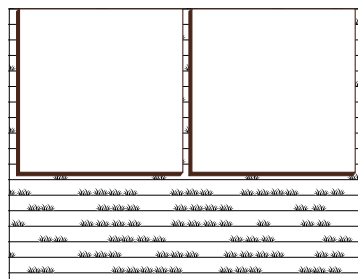

POSA A SECCO SU ERBA
DRY LAYING ON GRASS