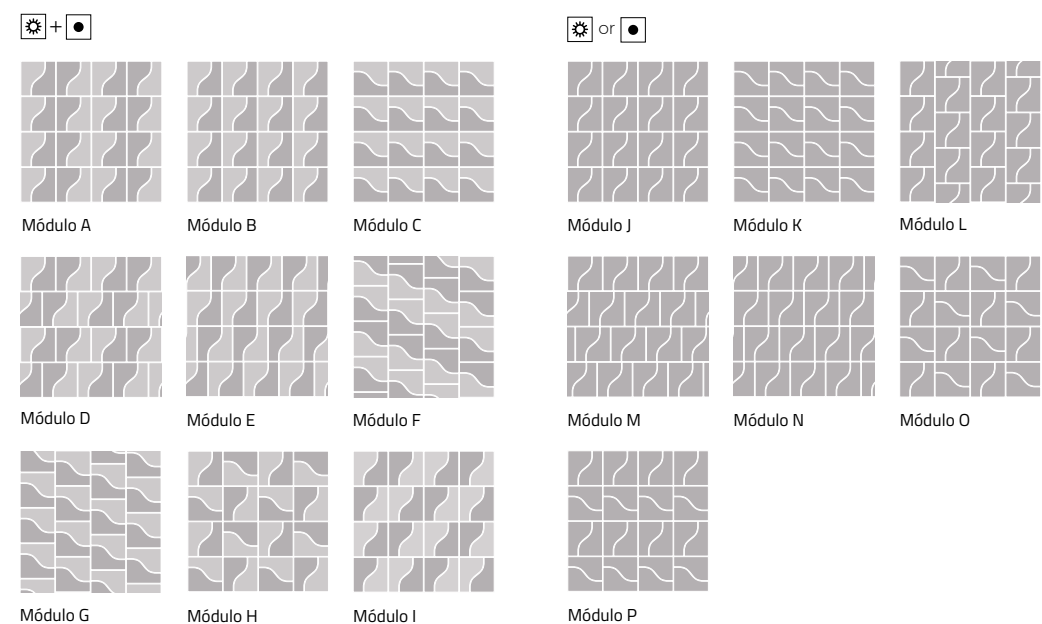

Sugerencias de colocación

Colocation Suggestions / Verlegevorschläge / Propositions de pose