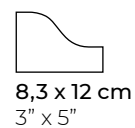

Formatos

Sizes / Formate / Formats

8,3 x 12 cm
3" x 5"

White	28844 EQ-10D	White Matt	28856 EQ-10D
Pink	28846 EQ-10D	Pink Matt	28858 EQ-10D
Yellow	28847 EQ-10D	Yellow Matt	28859 EQ-10D
Ruby Shade	28854 EQ-10D	Ruby Shade Matt	28855 EQ-10D
Sunset	28848 EQ-10D	Sunset Matt	28860 EQ-10D
Paon	28851 EQ-10D	Paon Matt	28863 EQ-10D
Garden Green	28850 EQ-10D	Garden Green Matt	28862 EQ-10D
Aquarium	28853 EQ-10D	Aquarium Matt	28865 EQ-10D
Ink Blue	28852 EQ-10D	Ink Blue Matt	28864 EQ-10D
Grey	28845 EQ-10D	Grey Matt	28857 EQ-10D
Black	28849 EQ-10D	Black Matt	28861 EQ-10D