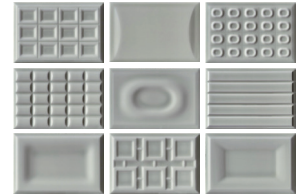

NEW PRODUCT

BICOTTURA WALL TILE

CENTO PER CENTO CACAO

COLORS

W - Bianco

G - Grigio

DG - Grigio Scuro

SF - Verde Acqua