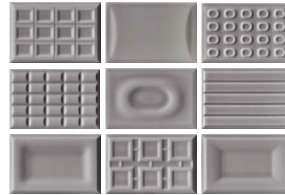

NEW PRODUCT

BICOTTURA WALL TILE

CENTO PER CENTO CACAO

COLORS

W - Bianco

G - Grigio

DG - Grigio Scuro

SF - Verde Acqua