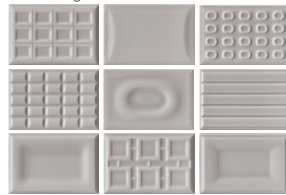

NEW PRODUCT

BICOTTURA WALL TILE

CENTO PER CENTO CACAO

COLORS

W - Bianco

G - Grigio

DG - Grigio Scuro

SF - Verde Acqua