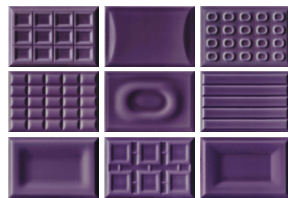

## COULEURS

W - Bianco

G - Grigio

DG - Grigio Scuro

SF - Verde Acqua

A - Almond

H - Champagne

TO - Tortora

T - Marrone

Y - Giallo Scuro

VA - Viola