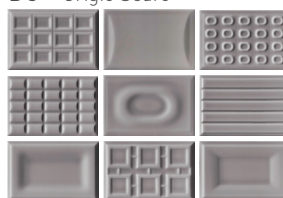

## COULEURS

W - Bianco

G - Grigio

DG - Grigio Scuro

SF - Verde Acqua

A - Almond

H - Champagne

TO - Tortora

T - Marrone

Y - Giallo Scuro

VA - Viola

## FORMATS

LUCIDO (brillant) : 12x18 cm

MATT (mat) : 12x18 cm

Les 9 motifs décors *CACAO* sont aléatoirement répartis dans les boîtes et ne peuvent être individuellement sélectionnés.