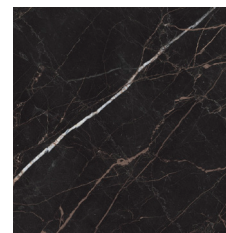

CAVA NERO

DESCRIPTION

Cava, par *Vallelunga & co.* est une collection de grès céramé émaillé. Inspirée des carrières de pierres italiennes, *Cava* est une collection à la fois classique et contemporaine, comprenant des décors et des mosaïques étonnantes pour sublimer votre environnement. Le subtil mouvement du veinage convient parfaitement à tous les styles et est tout indiqué pour créer des décors élégants.

FORMATS (Tuiles rectifiées)

SATINATO RT (SAT. RT) : 7,5 x 30 cm | 30 x 60 cm | 60 x 60 cm | 60 x 120 cm

LEVIGATO RT (LEV. RT) : 60 x 120 cm

APPLICATIONS

Cava est tout indiqué pour une application sur les planchers et les murs, à l'intérieur, dans vos projets résidentiels et commerciaux (trafic léger).

INFORMATIONS TECHNIQUES

	ABSORPTION D'EAU	RÉSISTANCE AU GEL	RÉSISTANCE À L'ABRASION	RÉSISTANCE À LA FLEXION	RÉSISTANCE CHIMIQUE	RÉSISTANCE AUX TACHES	RÉSISTANCE AU GLISSEMENT	CONTENU RECYCLÉ (1)
VALEURS NORMES	ISO 10545/3 ≤ 0,5 %	ISO 10545/12	ISO 10545/7	ISO 10545/4 35 N/mm² min.	ISO 10545/13	ISO 10545/14 min. CLASSE 3	DIN51130- DIN51097 D.C.O.F. ANSI 137.1-2012 (>0,42)	MR4 CRÉDITS
	≤ 0,3 %	RÉSISTANT	PEI IV	> 35 N/mm²	GA GLA	CLASS 4-5	TBC SAT.: CONFORM LEV.: NOT CONFORM	PRÉ-CONS.: 7,1%

INSTALLATION ET MAINTENANCE

Il est conseillé d'installer les tuiles avec un joint de 3-4 mm. ■ Utilisez un adhésif et un coulis de haute qualité d'un manufacturier tel que Mapei, conformément aux recommandations du fabricant et en fonction des conditions de chantier. ■ Il est préférable d'installer les tuiles de format rectangulaire en soldat ou de les décaler aux 2/3 de la tuile. La pose décalée à 50% n'est pas recommandée. ■ Dès que les joints sont secs, il est recommandé de procéder au nettoyage initial avec un détergent au pH neutre. ■ Procédez au nettoyage avec un détergent doux au besoin. ■ Pour une installation réussie, mélanger le contenu de plusieurs boîtes afin d'assurer la répartition égale des nuances des carreaux.

ciot

ciot.com