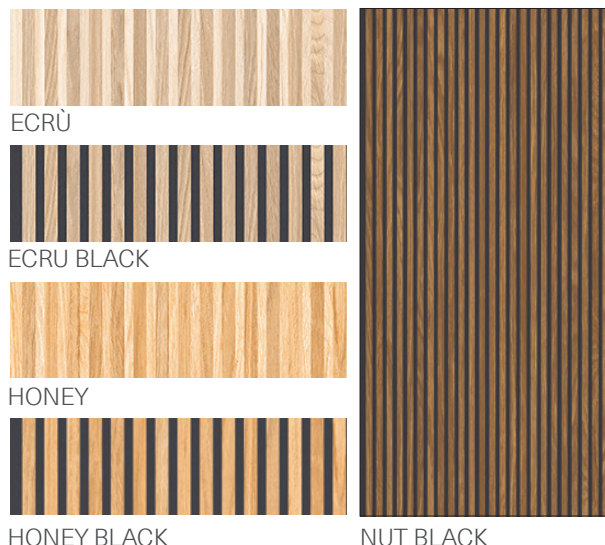

GRÈS CÉRAMÉ ÉMAILLÉ

COULEURS

DESCRIPTION

Canne, par *Rondine*, est une collection de grès cérame émaillé. La série *Canne* est offerte en cinq nuances de couleurs, chacune permettant de créer des styles non conventionnels. Les couleurs claires, telles qu'Ecru et Honey, apportent de la luminosité aux pièces, les rendant uniques et raffinées. Ecru Black, Honey Black et Nut Black créent des ambiances feutrées grâce à l'interaction de la lumière et de l'obscurité, en alternance dans des structures tridimensionnelles, créant une atmosphère intimiste. Parfaites également pour l'extérieur, ces nuances de couleurs créent de véritables œuvres d'art.

GRÈS CÉRAMÉ ÉMAILLÉ

METRIC / MÉTRIQUE (NOM.)	60x120 cm
IMPERIAL / IMPÉRIAL (NOM.)	24x48"
THICKNESS / ÉPAISSEUR	8.5 mm
	NAT. RT

	ECRU	●
	ECRU BLACK	●
	HONEY	●
	HONEY BLACK	○
	NUT BLACK	●

Nat. = Natural / Naturel RT = Rectified / Rectifié