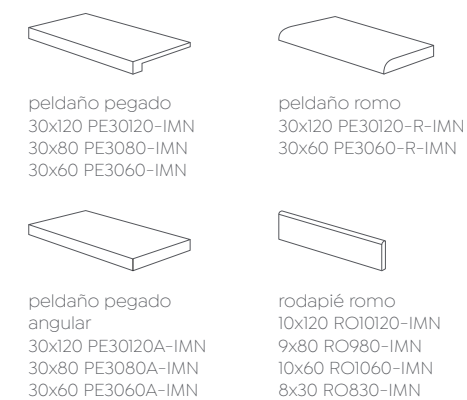

alpi beige - alpi beige rígato

SIZE	PIECES/ BOX	PIECES/ PALLET	BOX/ PALLET	M2. SQM/ BOX	M2. SQM/ PALLET	KG/ BOX	KG/ PALLET
60x120	2	60	30	1,44	43,20	34,40	1.052,00
80x80	2	80	40	1,28	51,20	31,20	1.268,00
60x60	4	120	30	1,44	43,20	30,00	920,00
30x60	8	320	40	1,44	57,60	25,60	1.044,00
mosaico 30x30	5	480	96	0,45	43,20	9,20	903,20
rodapié 10x120	10	600	60	1,20	72,00	27,00	1.640,00
rodapié 9x80	10	600	60	0,72	43,20	18,00	1.100,00
rodapié 10x60	10	600	60	0,60	36,00	15,00	920,00
rodapié 8x30	30	2700	90	0,72	64,80	12,00	1.080,00